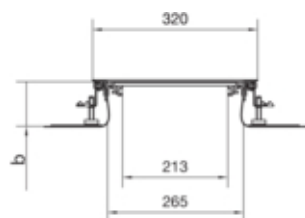

tehalit.BK Kanał współrzędny boczna folia ochronna
BKFD 300x(105-150)mm stal

BKFD300105

Funkcje

Możliwość odłączenia podstawy	tak
Otwór montażowy w pokrywie	nie

Pojemność

Maksymalna liczba przewodów (11 mm, 50% wypełnienia)	161
--	-----

Pokrywa / Drzwi / Element wierzchni

Grubość materiału pokrywy	3 mm
---------------------------	------

Materiał

Kolor	ocynkowany
Materiał	blacha stalowa ocynkowana
Grupa materiałowa	stal

Wymiary

Wysokość kanału	105 mm
Długość	2400 mm
Zakres poziomowania	105 / 150 mm
Szerokość produktu	300 mm

Instalacja / Montaż

Maks. obciążenia	2 kN / 3 kN
------------------	-------------

Przewód

Przekrój wewnętrzny / użyteczny	39000 mm
---------------------------------	----------

Wyposażenie

Liczba zapewnionych jednostek wbudowanych	3
Maksymalna liczba przedziałów	1
Z kanałem	nie
Ze ścianką grodziową	nie