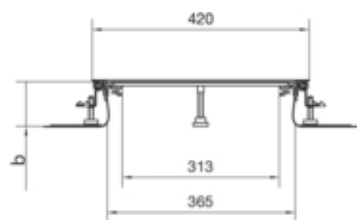

tehalit.BK Kanał współpoziomy boczna folia ochronna  
BKFD 400x(45-70)mm stal

BKFD400045

**Funkcje**

Możliwość odłączenia podstawy	tak
Otwór montażowy w pokrywie	nie

**Pojemność**

Maksymalna liczba przewodów (11 mm, 50% wypełnienia)	104
--	-----

**Pokrywa / Drzwi / Element wierzchni**

Grubość materiału pokrywy	3 mm
---------------------------	------

**Materiał**

Kolor	ocynkowany
Materiał	blacha stalowa ocynkowana
Grupa materiałowa	stal

**Wymiary**

Wysokość kanału	45 mm
Długość	2400 mm
Zakres poziomowania	45 / 70 mm
Szerokość produktu	400 mm

**Instalacja / Montaż**

Maks. obciążenia	2 kN / 3 kN
------------------	-------------

**Przewód**

Przekrój wewnętrzny / użyteczny	25200 mm
---------------------------------	----------