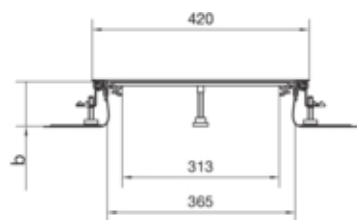

tehalit.BK Kanał współpoziomy boczna folia ochronna  
BKFD 400x(105-150)mm stal

BKFD400105

**Funkcje**

Możliwość odłączenia podstawy	tak
Otwór montażowy w pokrywie	nie

**Pojemność**

Maksymalna liczba przewodów (11 mm, 50% wypełnienia)	223
--	-----

**Pokrywa / Drzwi / Element wierzchni**

Grubość materiału pokrywy	3 mm
---------------------------	------

**Materiał**

Kolor	ocynkowany
Materiał	blacha stalowa ocynkowana
Grupa materiałowa	stal

**Wymiary**

Wysokość kanału	105 mm
Długość	2400 mm
Zakres poziomowania	105 / 150 mm
Szerokość produktu	400 mm

**Instalacja / Montaż**

Maks. obciążenia	2 kN / 3 kN
------------------	-------------

**Przewód**

Przekrój wewnętrzny / użyteczny	54000 mm
---------------------------------	----------