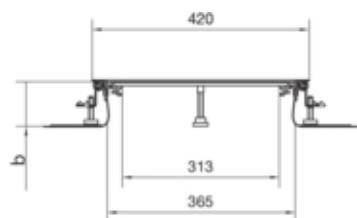

tehalit.BK Kanał współpoziomy boczna folia ochronna  
BKFD 400x(145-190)mm stal

BKFD400145

**Funkcje**

Możliwość odłączenia podstawy	tak
Otwór montażowy w pokrywie	nie

**Pojemność**

Maksymalna liczba przewodów (11 mm, 50% wypełnienia)	282
--	-----

**Pokrywa / Drzwi / Element wierzchni**

Grubość materiału pokrywy	3 mm
---------------------------	------

**Materiał**

Kolor	ocynkowany
Materiał	blacha stalowa ocynkowana
Grupa materiałowa	stal

**Wymiary**

Wysokość kanału	145 mm
Długość	2400 mm
Zakres poziomowania	145 / 190 mm
Szerokość produktu	400 mm

**Instalacja / Montaż**

Maks. obciążenia	2 kN / 3 kN
------------------	-------------

**Przewód**

Przekrój wewnętrzny / użyteczny	68400 mm
---------------------------------	----------