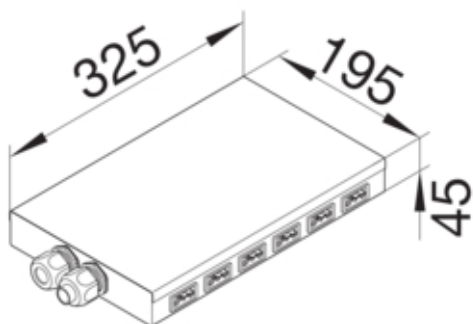

tehalit.SPW Rozdzielacz podłogowy płaski Wago 6 gniazd czarnych

SPWA069005

Konstrukcja

System połączeń	Wago Winsta
-----------------	-------------

Funkcje

System złączy wtykowych związanych z systemem	tak
-----------------------------------------------	-----

Konfiguracja

Wersja	6-krotny
--------	----------

Połączenia

Wejście	5-zaciskowy
---------	-------------

Charakterystyka elektryczna

Napięcie znamionowe	400 V
Typ napięcia zasilającego	AC

Prąd

Liczba obwodów wejściowych	6
Prąd znamionowy In	16 A

Moc

Moc	maks. 3680 W
-----	--------------

Materiał

Kolor	ocynkowany
Materiał	metal
Grupa materiałowa	metal

Wymiary

Wysokość produktu	45 mm
Długość	325 mm
Szerokość produktu	195 mm

Podłączenie

Przekrój przewodu łączącego	2,5 mm
Rodzaj przyłącza	Blok zacisków
Liczba dostępnych faz	2
Nadaje się do okablowania przelotowego	tak