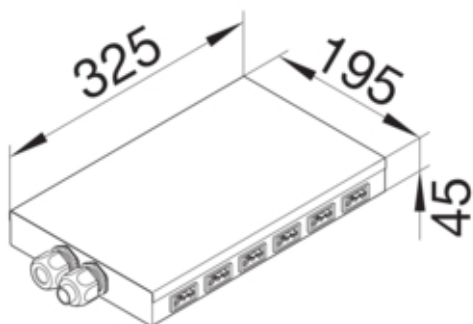

tehalit.SPW Rozdzielacz podłogowy płaski Wago 12 gniazd czarnych

SPWA129005

Konstrukcja

System połączeń Wago Winstä

Funkcje

System złączy wtykowych związanych z systemem tak

Konfiguracja

Wersja 12-krotny

Moc

Moc maks. 3680 W

Materiał

Kolor ocynkowany

Materiał metal

Grupa materiałowa metal

Wymiary

Wysokość produktu 45 mm

Długość 325 mm

Szerokość produktu 195 mm

Podłączenie

Przekrój przewodu łączącego	2,5 mm
Rodzaj przyłącza	Blok zacisków
Liczba dostępnych faz	4
Nadaje się do okablowania przelotowego	tak

Wyposażenie

Liczba przewodów połączeniowych	maks. 2
---------------------------------	---------