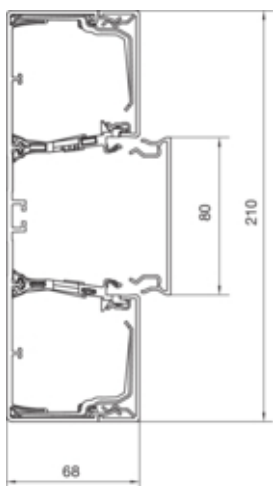

tehalit.BRN65 Podstawa 210mm, czarny

BRN6521019011

#### Wymiary

Wysokość kanału	68 mm
Długość	2000 mm
Szerokość kanału	210 mm

#### Przewód

Przekrój wewnętrzny / użyteczny	11300 mm
---------------------------------	----------