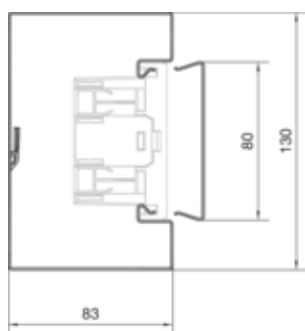

tehalit.BRS Podstawa 85x130mm stal biały

BRS8513019016

Konfiguracja

Obróbka antybakteryjna	nie
Symetrycznie	tak

Połączenia

Akcesoria łączeniowe	Łącznik podstawy poza zestawem
----------------------	--------------------------------

Pojemność

Liczba przewodów 11mm z/bez przyłączenia	28 / 40
--	---------

Pokrywa / Drzwi / Element wierzchni

Montaż pokrywy	wewnętrzna
Szerokość pokrywy	80 mm
Liczba możliwych do zamontowania pokryw	1

Materiał

Kolor	RAL 9016
Kolor RAL	RAL 9016
Materiał	blacha stalowa ocynkowana
Grupa materiałowa	stal
Powierzchnia	malowane proszkowo

Wymiary

Wysokość kanału	83 mm
Długość	2000 mm
Szerokość kanału	130 mm

Przewód

Przekrój wewnętrzny / użyteczny	9940 mm
---------------------------------	---------