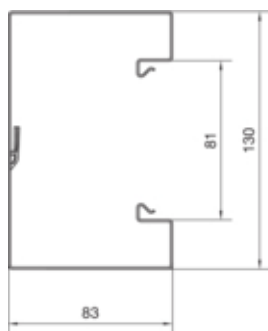

tehalit.BRS Podstawa 85x130mm stal biały

BRS8513019016

Konfiguracja

Obróbka antybakteryjna	nie
Symetrycznie	tak

Połączenia

Akcesoria łączeniowe	Łącznik podstawy poza zestawem
----------------------	--------------------------------

Pojemność

Liczba przewodów 11mm z/bez przyłączenia	28 / 40
--	---------

Pokrywa / Drzwi / Element wierzchni

Montaż pokrywy	wewnętrzna
Szerokość pokrywy	80 mm
Liczba możliwych do zamontowania pokryw	1

Materiał

Kolor	RAL 9016
Kolor RAL	RAL 9016
Materiał	blacha stalowa ocynkowana
Grupa materiałowa	stal
Powierzchnia	malowane proszkowo

Wymiary

Wysokość kanału	83 mm
Długość	2000 mm
Szerokość kanału	130 mm

Przewód

Przekrój wewnętrzny / użyteczny	9940 mm
---------------------------------	---------