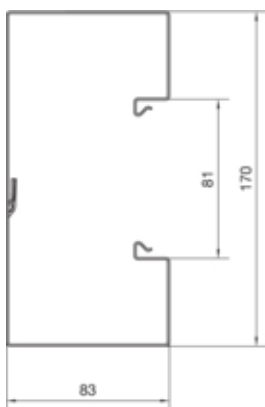

tehalit.BRS Podstawa 85x170mm stal biały

BRS8517019016

Konfiguracja

Obróbka antybakteryjna	nie
Symetrycznie	tak

Połączenia

Akcesoria łączeniowe	Łącznik podstawy poza zestawem
----------------------	--------------------------------

Pojemność

Liczba przewodów 11mm z/bez przyłączenia	41 / 53
--	---------

Pokrywa / Drzwi / Element wierzchni

Montaż pokrywy	wewnętrzna
Szerokość pokrywy	80 mm
Liczba możliwych do zamontowania pokryw	1

Materiał

Kolor	RAL 9016
Kolor RAL	RAL 9016
Materiał	blacha stalowa ocynkowana
Grupa materiałowa	stal
Powierzchnia	malowane proszkowo

Wymiary

Wysokość kanału	83 mm
Długość	2000 mm
Szerokość kanału	170 mm

Przewód

Przekrój wewnętrzny / użyteczny	13180 mm
---------------------------------	----------