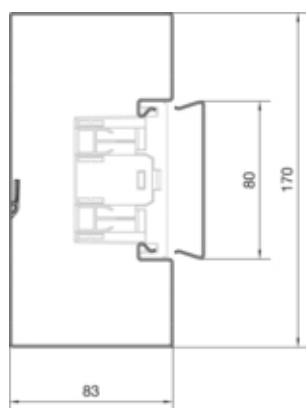

tehalit.BRS Podstawa 85x170mm stal biały

BRS8517019016

Konfiguracja

Obróbka antybakteryjna	nie
Symetrycznie	tak

Połączenia

Akcesoria łączeniowe	Łącznik podstawy poza zestawem
----------------------	--------------------------------

Pojemność

Liczba przewodów 11mm z/bez przyłączenia	41 / 53
--	---------

Pokrywa / Drzwi / Element wierzchni

Montaż pokrywy	wewnętrzna
Szerokość pokrywy	80 mm
Liczba możliwych do zamontowania pokryw	1

Materiał

Kolor	RAL 9016
Kolor RAL	RAL 9016
Materiał	blacha stalowa ocynkowana
Grupa materiałowa	stal
Powierzchnia	malowane proszkowo

Wymiary

Wysokość kanału	83 mm
Długość	2000 mm
Szerokość kanału	170 mm

Przewód

Przekrój wewnętrzny / użyteczny	13180 mm
---------------------------------	----------