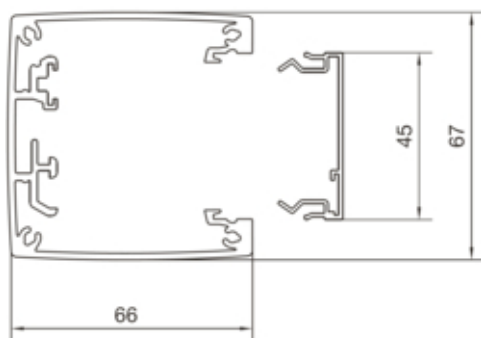

tehalit.DA200 Kolumna jednostronna DA200-45 z mech. rozporowym H=3,0-3,3m biały

DAS4530009016

Konfiguracja

Wersja	jednostronny
--------	--------------

Kompatybilność

Kompatybilny rodzaj gniazda	45x45 mm
-----------------------------	----------

Materiał

Kolor	RAL 9016
Kolor RAL	RAL 9016
Materiał	aluminium
Grupa materiałowa	aluminium
Powierzchnia	lakierowany

Wymiary

głębokość	66 mm
Wysokość montażu	3000 / 3300 mm
Kształt bieguna	prostokąt
Szerokość	66 mm

Instalacja / Montaż

Sposób montażu	Usztywnione
Nadaje się do montażu dachowego	tak

Przewód

Przekrój wewnętrzny / użyteczny	1200 mm
---------------------------------	---------

Wyposażenie

Liczba stałych przegród	1
Wyrównanie wysokości	300 mm