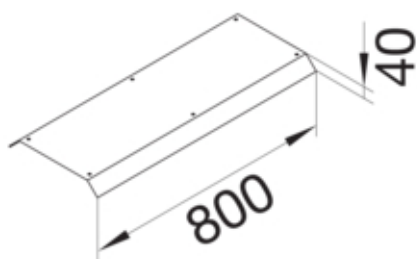

tehalit.AK Pokrywa kanału napodł 2-str skos dł. 800mm  
200x70mm stal

AKB82000702

#### Wymiary

Wysokość produktu	70 mm
Długość	800 mm
Szerokość produktu	200 mm