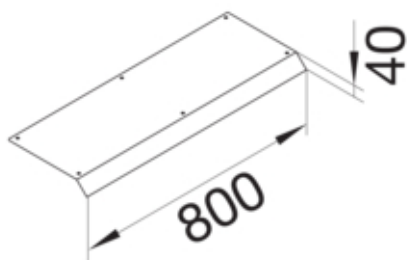

tehalit.AK Pokrywa kanału napodł 1-str skos dł. 800mm  
250x70mm stal

AKB82500701

#### Funkcje

Funkcje	Standardowe
Otwór montażowy w pokrywie	nie

#### Wymiary

Wysokość produktu	70 mm
Długość	800 mm
Szerokość produktu	250 mm