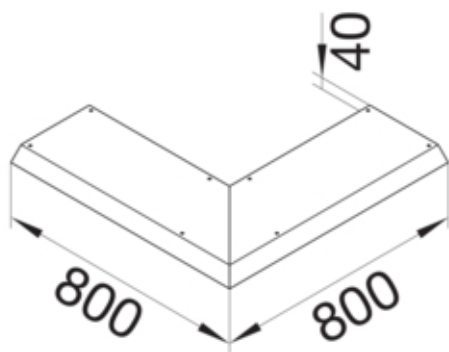

tehalit.AK Pokrywa kanału napodł Kąt zew 1-str skos dł.  
800mm 150x40mm stal

AKBA1500401

#### Funkcje

Funkcje	Kąt zewnętrzny
Otwór montażowy w pokrywie	nie

#### Wymiary

Wysokość produktu	40 mm
Długość	800 mm
Szerokość produktu	150 mm