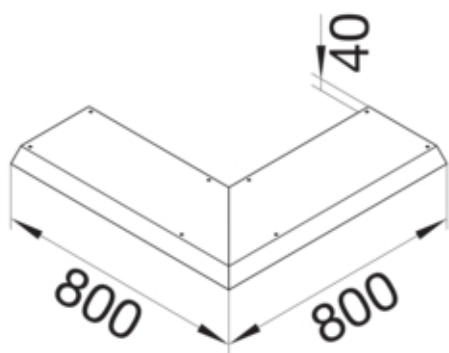

tehalit.AK Pokrywa kanału napodł Kąt zew 1-str skos dł.  
800mm 150x40mm stal

AKBA1500401

#### Funkcje

Funkcje	Kąt zewnętrzny
Otwór montażowy w pokrywie	nie

#### Wymiary

Wysokość produktu	40 mm
Długość	800 mm
Szerokość produktu	150 mm