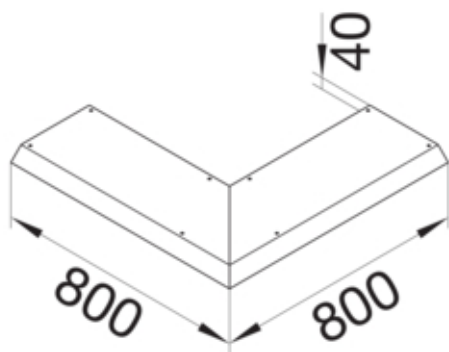

tehalit.AK Pokrywa kanału napodł Kąt zew przedł 1-str
skos dł. 800mm 150x40 stal

AKBA1500401V

Funkcje

Funkcje	Kąt zewnętrzny
Otwór montażowy w pokrywie	nie

Konfiguracja

Wersja	Pokrywa skośna dwustronnie
--------	----------------------------

Materiał

Kolor	ocynkowany
Materiał	blacha stalowa ocynkowana
Grupa materiałowa	stal

Wymiary

Wysokość produktu	40 mm
Długość	800 mm
Szerokość produktu	150 mm

Instalacja / Montaż

Otwór montażowy	brak
-----------------	------