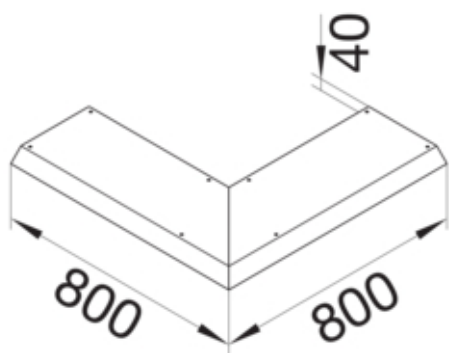

tehalit.AK Pokrywa kanału napodł Kąt zew przedł 1-str
skos dł. 800mm 150x40 stal

AKBA1500401V

Funkcje

Funkcje	Kąt zewnętrzny
Otwór montażowy w pokrywie	nie

Konfiguracja

Wersja	Pokrywa skośna dwustronnie
--------	----------------------------

Materiał

Kolor	ocynkowany
Materiał	blacha stalowa ocynkowana
Grupa materiałowa	stal

Wymiary

Wysokość produktu	40 mm
Długość	800 mm
Szerokość produktu	150 mm

Instalacja / Montaż

Otwór montażowy	brak
-----------------	------