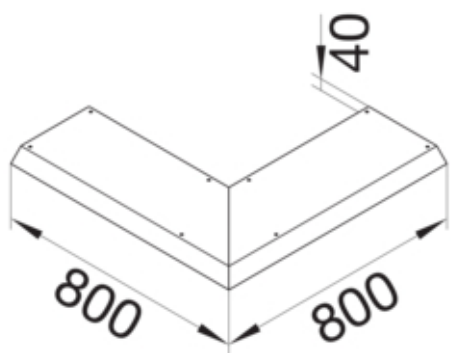

tehalit.AK Pokrywa kanału napodł Kąt zew 1-str skos dł.  
800mm 200x70mm stal

AKBA2000701

#### Funkcje

Funkcje	Kąt zewnętrzny
Otwór montażowy w pokrywie	nie

#### Wymiary

Wysokość produktu	70 mm
Długość	800 mm
Szerokość produktu	200 mm