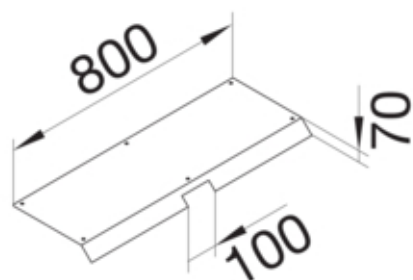

tehalit.AK Pokrywa kanału napodł Kąt zew 1-str skos dł.  
800mm 200x70mm stal

AKBA2000701

#### Funkcje

Funkcje	Kąt zewnętrzny
Otwór montażowy w pokrywie	nie

#### Wymiary

Wysokość produktu	70 mm
Długość	800 mm
Szerokość produktu	200 mm