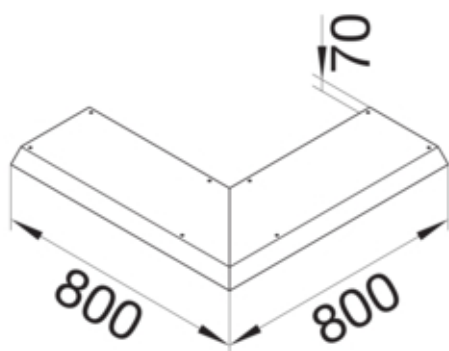

tehalit.AK Pokrywa kanału napodł Kąt zew przedł 1-str
skos dł. 800mm 300x70 stal

AKBA3000701V

Funkcje

Funkcje	Kąt zewnętrzny
Otwór montażowy w pokrywie	nie

Konfiguracja

Wersja	Pokrywa skośna dwustronnie
--------	----------------------------

Materiał

Kolor	ocynkowany
Materiał	blacha stalowa ocynkowana
Grupa materiałowa	stal

Wymiary

Wysokość produktu	70 mm
Długość	800 mm
Szerokość produktu	300 mm

Instalacja / Montaż

Otwór montażowy	brak
-----------------	------