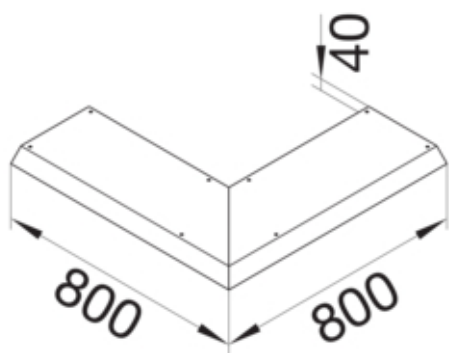

tehalit.AK Pokrywa kanału napodł Kąt zew przedł 1-str
skos dł. 800mm 300x70 stal

AKBA3000701V

Funkcje

Funkcje	Kąt zewnętrzny
Otwór montażowy w pokrywie	nie

Konfiguracja

Wersja	Pokrywa skośna dwustronnie
--------	----------------------------

Materiał

Kolor	ocynkowany
Materiał	blacha stalowa ocynkowana
Grupa materiałowa	stal

Wymiary

Wysokość produktu	70 mm
Długość	800 mm
Szerokość produktu	300 mm

Instalacja / Montaż

Otwór montażowy	brak
-----------------	------