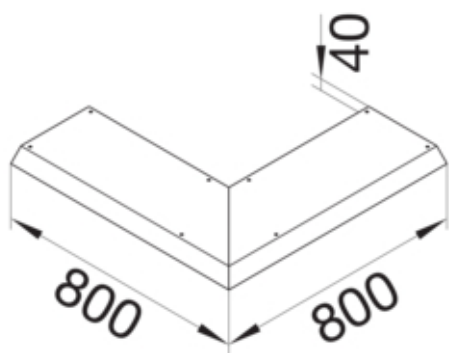

tehalit.AK Pokrywa kanału napodł Kąt zew przedł 1-str
skos dł. 800mm 400x70 stal

AKBA4000701V

Funkcje

Funkcje	Kąt zewnętrzny
Otwór montażowy w pokrywie	nie

Konfiguracja

Wersja	Pokrywa skośna dwustronnie
--------	----------------------------

Materiał

Kolor	ocynkowany
Materiał	blacha stalowa ocynkowana
Grupa materiałowa	stal

Wymiary

Wysokość produktu	70 mm
Długość	800 mm
Szerokość produktu	400 mm

Instalacja / Montaż

Otwór montażowy	brak
-----------------	------