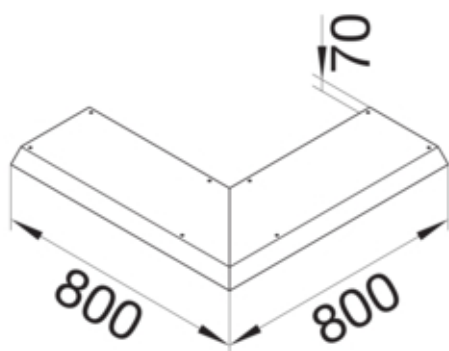

tehalit.AK Pokrywa kanału napodł Kąt zew przedł 1-str
skos dł. 800mm 400x70 stal

AKBA4000701V

Funkcje

Funkcje	Kąt zewnętrzny
Otwór montażowy w pokrywie	nie

Konfiguracja

Wersja	Pokrywa skośna dwustronnie
--------	----------------------------

Materiał

Kolor	ocynkowany
Materiał	blacha stalowa ocynkowana
Grupa materiałowa	stal

Wymiary

Wysokość produktu	70 mm
Długość	800 mm
Szerokość produktu	400 mm

Instalacja / Montaż

Otwór montażowy	brak
-----------------	------