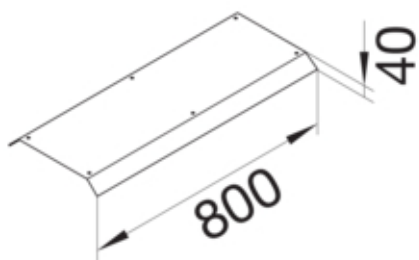

tehalit.AK Pokrywa kanału napodł 2-str skos 45° dł.
800mm 400x70mm stal

AKBAZ4000702

Funkcje

Funkcje	Przyłączenie
Otwór montażowy w pokrywie	nie

Konfiguracja

Wersja	Pokrywa skośna dwustronnie
--------	----------------------------

Materiał

Kolor	ocynkowany
Materiał	blacha stalowa ocynkowana
Grupa materiałowa	stal

Wymiary

Wysokość produktu	70 mm
Długość	800 mm
Szerokość produktu	400 mm

Instalacja / Montaż

Otwór montażowy	brak
-----------------	------