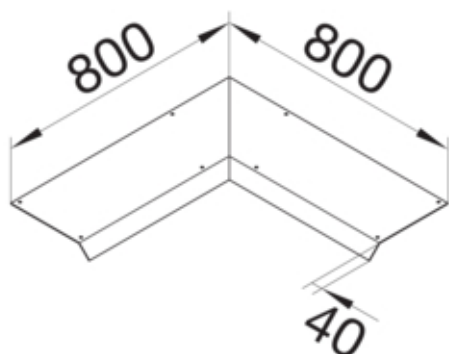

tehalit.AK Pokrywa kanału napodł Kąt wew przedł 1 -str  
skos dł. 800mm 150x40 stal

AKBI1500401V

#### Funkcje

Funkcje	Kąt wewnątrz
Otwór montażowy w pokrywie	nie

#### Wymiary

Wysokość produktu	40 mm
Długość	800 mm
Szerokość produktu	150 mm