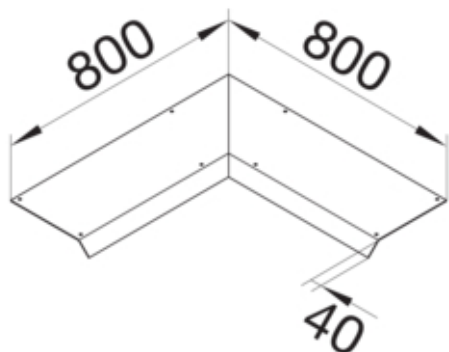

tehalit.AK Pokrywa kanału napodł Kąt wew przedł 1 -str  
skos dł. 800mm 150x40 stal

AKBI1500401V

#### Funkcje

Funkcje	Kąt wewnątrz
Otwór montażowy w pokrywie	nie

#### Wymiary

Wysokość produktu	40 mm
Długość	800 mm
Szerokość produktu	150 mm