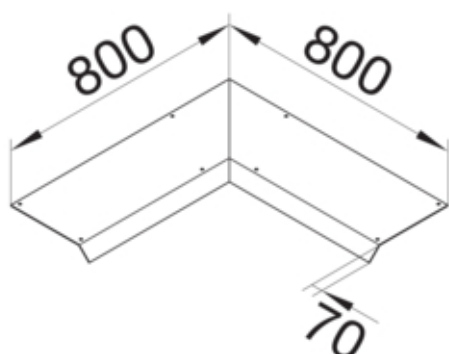

tehalit.AK Pokrywa kanału napodł Kąt wew 1-str skos dł.  
800mm 200x70mm stal

AKBI2000701

#### Funkcje

Funkcje	Kąt wewnątrz
Otwór montażowy w pokrywie	nie

#### Wymiary

Wysokość produktu	70 mm
Długość	800 mm
Szerokość produktu	200 mm