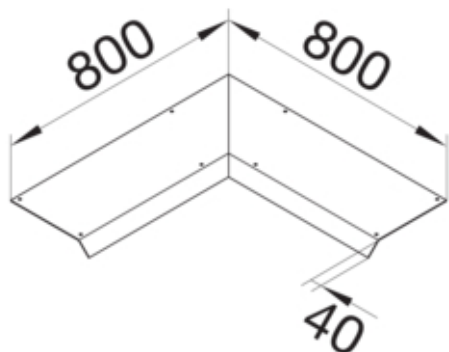

tehalit.AK Pokrywa kanału napodł Kąt wew 1-str skos dł.  
800mm 200x70mm stal

AKBI2000701

#### Funkcje

Funkcje	Kąt wewnątrz
Otwór montażowy w pokrywie	nie

#### Wymiary

Wysokość produktu	70 mm
Długość	800 mm
Szerokość produktu	200 mm