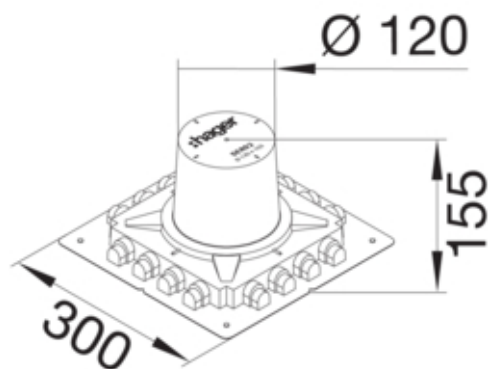

tehalit.VE-EE System szalunkowy do p.instalacyjnej R02
wys 155mm tworzywo czarny

SER02

Material

Kolor	czarny
Materiał	ABS
Grupa materiałowa	tworzywo

Wymiary

Wysokość produktu	155 mm
Długość	300 mm
Szerokość produktu	300 mm
Średnica	122 mm
Znamionowa wielkość montażu	R02