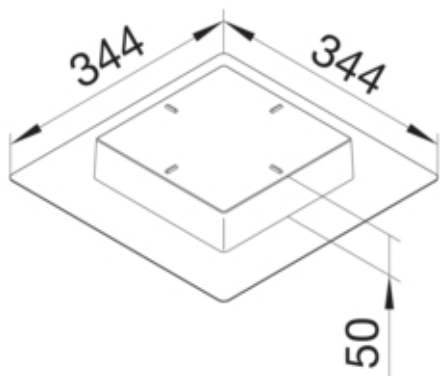

tehalit.UK System szalunkowy element VQ12 244x244mm
wys. 50mm tworzywo

SEVQ1250

Material

Kolor	czarny
Materiał	tworzywo
Grupa materiałowa	tworzywo

Wymiary

Wysokość produktu	50 mm
Długość	344 mm
Szerokość produktu	244 mm
Znamionowa wielkość montażu	Q12