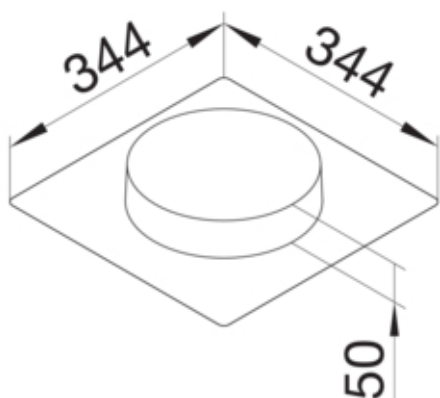

tehalit.UK System szalunkowy element VQ12 244x244mm
wys. 50mm tworzywo

SEVQ1250

Material

Kolor	czarny
Materiał	tworzywo
Grupa materiałowa	tworzywo

Wymiary

Wysokość produktu	50 mm
Długość	344 mm
Szerokość produktu	244 mm
Znamionowa wielkość montażu	Q12