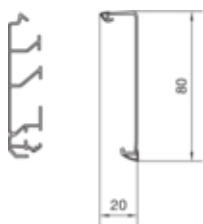

#### Pojemność

Liczba przewodów 11mm z/bez przyłączenia	6
Układ przewodów 11mm D np. NYM 3 x 1,5mm 2.	2 Part
Komora	
Układ przewodów 11mm D np. NYM 3 x 1,5mm 3.	4 Part
Komora	

#### Wymiary

Wysokość kanału	80 mm
Długość	2000 mm
Szerokość kanału	20 mm