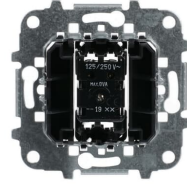

Kategorie

Produkty niskiego napięcia i systemy → Wiring Accessories - Light Switch Ranges → Flush Mounted Inserts → Door Entry / Signalisation

380