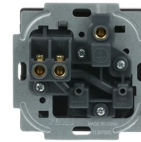

Deklaracja zgodności UE

2CKA100000E3354

Klasyfikacje

ETIM 9	EC000125 - Socket outlet
eClass	V11.0 : 27144042
Kategoria WEEE	5. Small Equipment (No External Dimension More Than 50 cm)
WEEE B2C / B2B	Business To Consumer

Kategorie

Produkty niskiego napięcia i systemy → Wiring Accessories - Light Switch Ranges → Cover Plates and Control Elements → Socket Outlets

360°