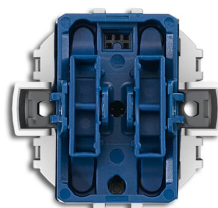

Opis produktu

6108/07-AP-500

6108/07-AP-500 Push-button coupler 4g AP

Ogólne informacje

Typ produktu	6108/07-AP-500
Kod zamówieniowy	2CKA006133A0227
Numer EAN	4011395210987
Opis katalogowy	6108/07-AP-500 Push-button coupler 4g AP
Opis	Do łączenia konwencjonalnych dwókratnych włączników. Do montażu w obudowie typu ocean. Załączona płytka montażowa do następujących serii: Busch-Duro 2000® SI/SI Linear, Reflex SI/SI Linear, future® linear, Busch-axcent®, carat® oraz pure.

Installation

Instrukcje i podręczniki	No document needed
Typ montażu	Flush Mounted

Dane techniczne

Arkusze danych, informacja techniczna	2CKA001373B8908
Ilość wejść	4
Kompatybilne systemy magistralowe	KNX (TP)