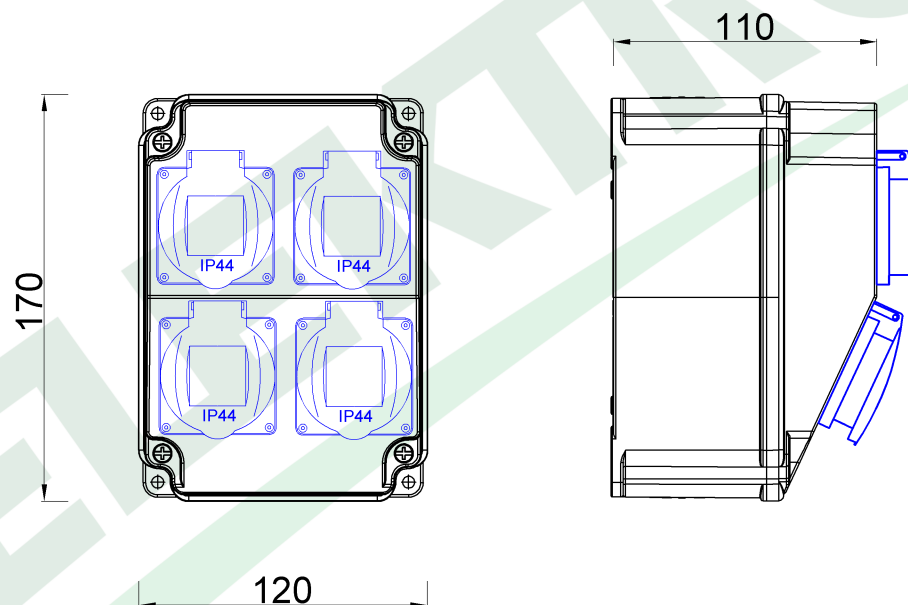

wymiary w [mm]
dimensions [mm]

PARAMETRY
PARAMETERS

obudowa box	IP44
gniazda sockets	IP44
dławica cable gland	PG16
listwa zaciskowa terminal	10 mm ²

OKABLOWANIE
Sockets wiring

230V	1.5mm ² H07V-K /LgY/ 450/750V
------	--

F3.1871 Roz. RS-KOMBI 4x230V
Distribution box RS-KOMBI 4x230V

F-ELEKTRO
www.f-elektro.com,
e-mail: info@f-elektro.com