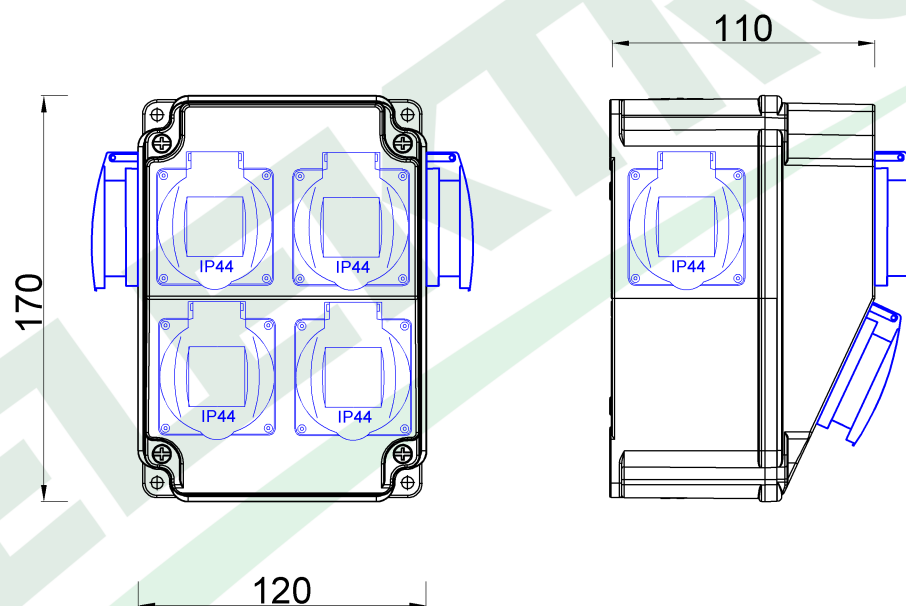

wymiary w [mm]

dimensions [mm]

**PARAMETRY  
PARAMETERS**

obudowa  
box IP44

gniazda  
sockets IP44

dławica  
cable gland PG16

listwa zaciskowa  
terminal 10 mm<sup>2</sup>

**OKABLOWANIE  
Sockets wiring**

230V 1.5mm<sup>2</sup>  
H07V-K /LgY/  
450/750V

F3.1872 Roz. RS-KOMBI 6x230V  
Distribution box RS-KOMBI 6x230V

F-ELEKTRO  
www.f-elektro.com,  
e-mail: info@f-elektro.com