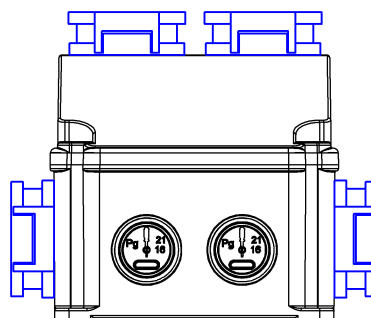

wymiary w [mm]

dimensions [mm]

**PARAMETRY  
PARAMETERS**

obudowa  
box IP44

gniazda  
sockets IP44

dławica  
cable gland PG16

listwa zaciskowa  
terminal 10 mm<sup>2</sup>

**OKABLOWANIE  
Sockets wiring**

230V 1.5mm<sup>2</sup>  
H07V-K /LgY/  
450/750V

F3.1872 Roz. RS-KOMBI 6x230V  
Distribution box RS-KOMBI 6x230V

F-ELEKTRO  
www.f-elektro.com,  
e-mail: info@f-elektro.com