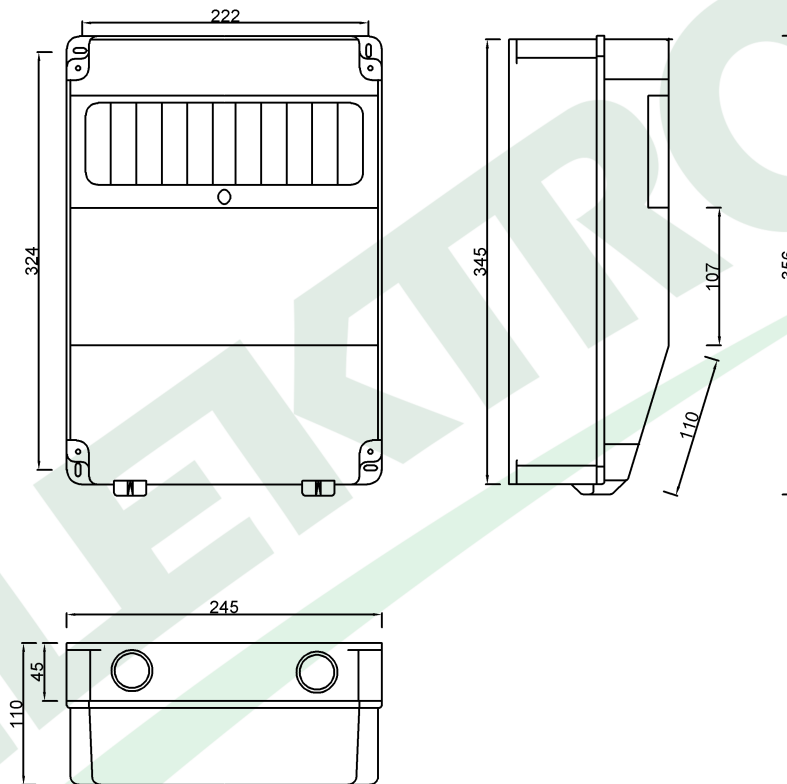

wymiary w [mm]
dimensions [mm]

F3.0411 Obudowa CAJA 357x245x110 mm 11M /11 modułów/ IP44
Box CAJA 357x245x110 mm 11M /11 modules/ IP44

F-ELEKTRO
www.f-elektro.com,
e-mail: info@f-elektro.com