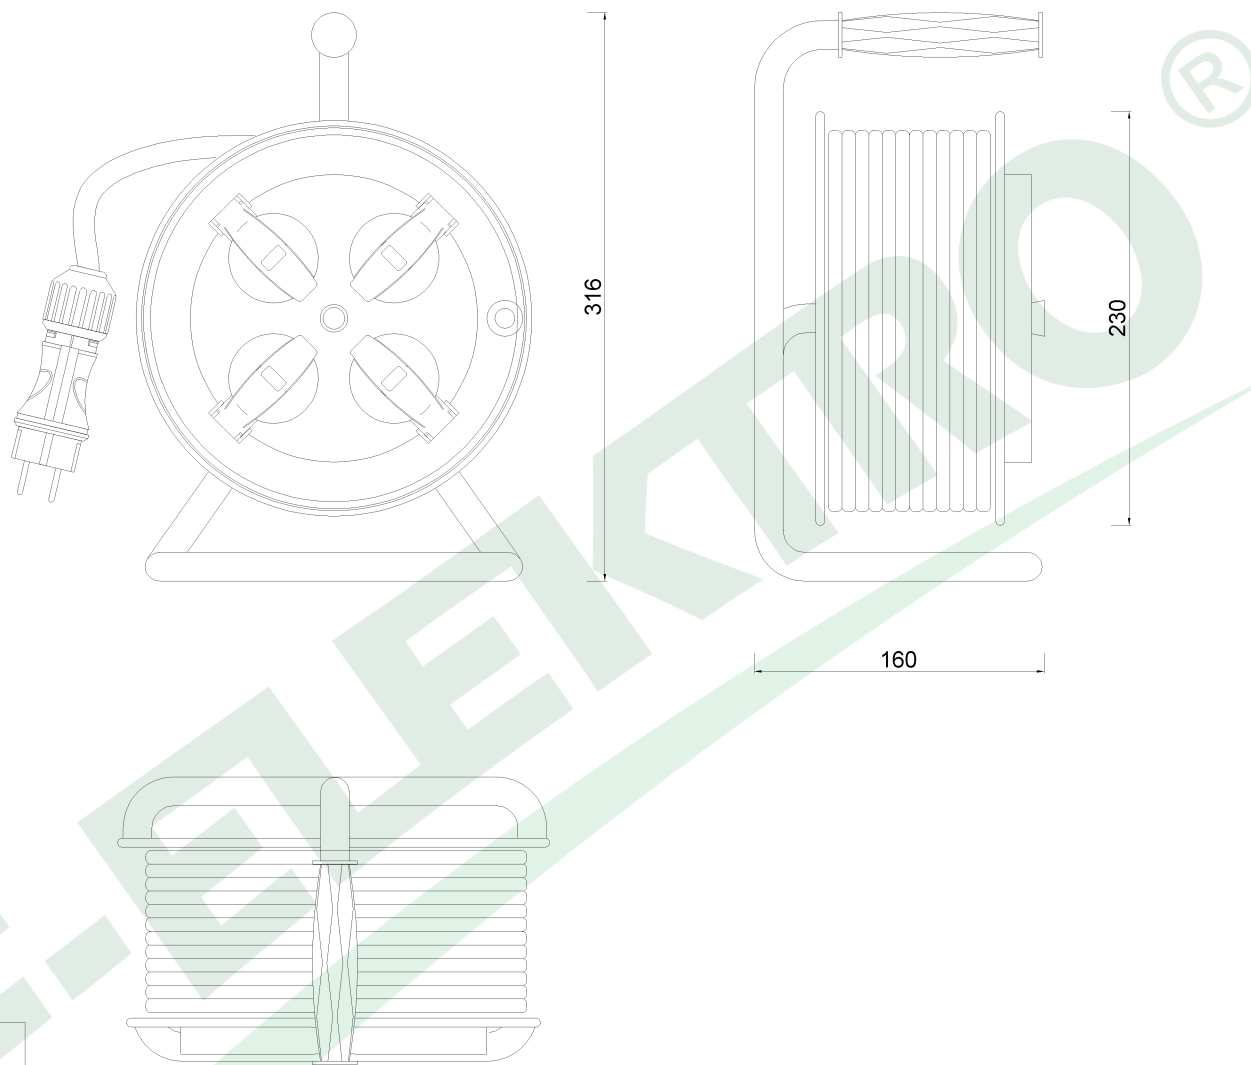

wymiary w [mm]  
dimensions [mm]

**PARAMETRY  
PARAMETERS**

gniazda  
sockets

IP44

zwijak  
cable reel

plastik fi230  
14508

rodzaj przewodu  
cable type

OWY(H05VV-F)

przekrój przewodu  
cable cross section

3x1.5mm<sup>2</sup>

długość przewodu  
cable length

20m

14508-43

Przedł. FILO-230 4x230V OWY 3x1,5 - 20m

Cable reel FILO-230 4x230V OWY 3x1,5 - 20m

F-ELEKTRO