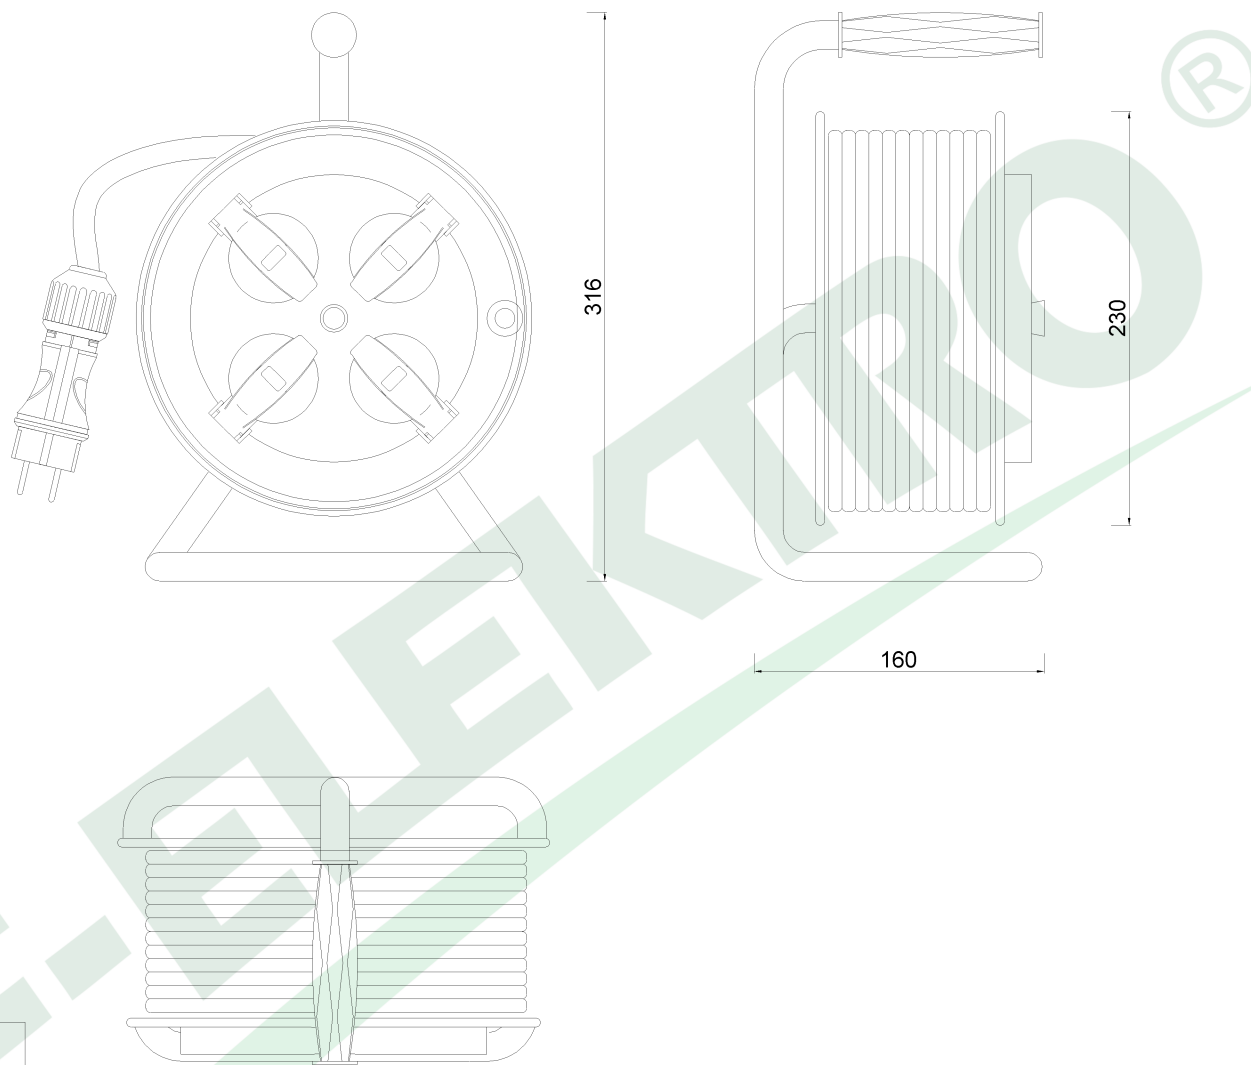

wymiary w [mm]
dimensions [mm]

**PARAMETRY
PARAMETERS**

gniazda
sockets

IP44

zwijak
cable reel

**plastik fi230
14508**

rodzaj przewodu
cable type

OWY(H05VV-F)

przekrój przewodu
cable cross section

3x1.5mm²

długość przewodu
cable length

25m

14508-44

Przedł. FILO-230 4x230V OWY 3x1,5 - 25m

Cable reel FILO-230 4x230V OWY 3x1,5 - 25m

F-ELEKTRO