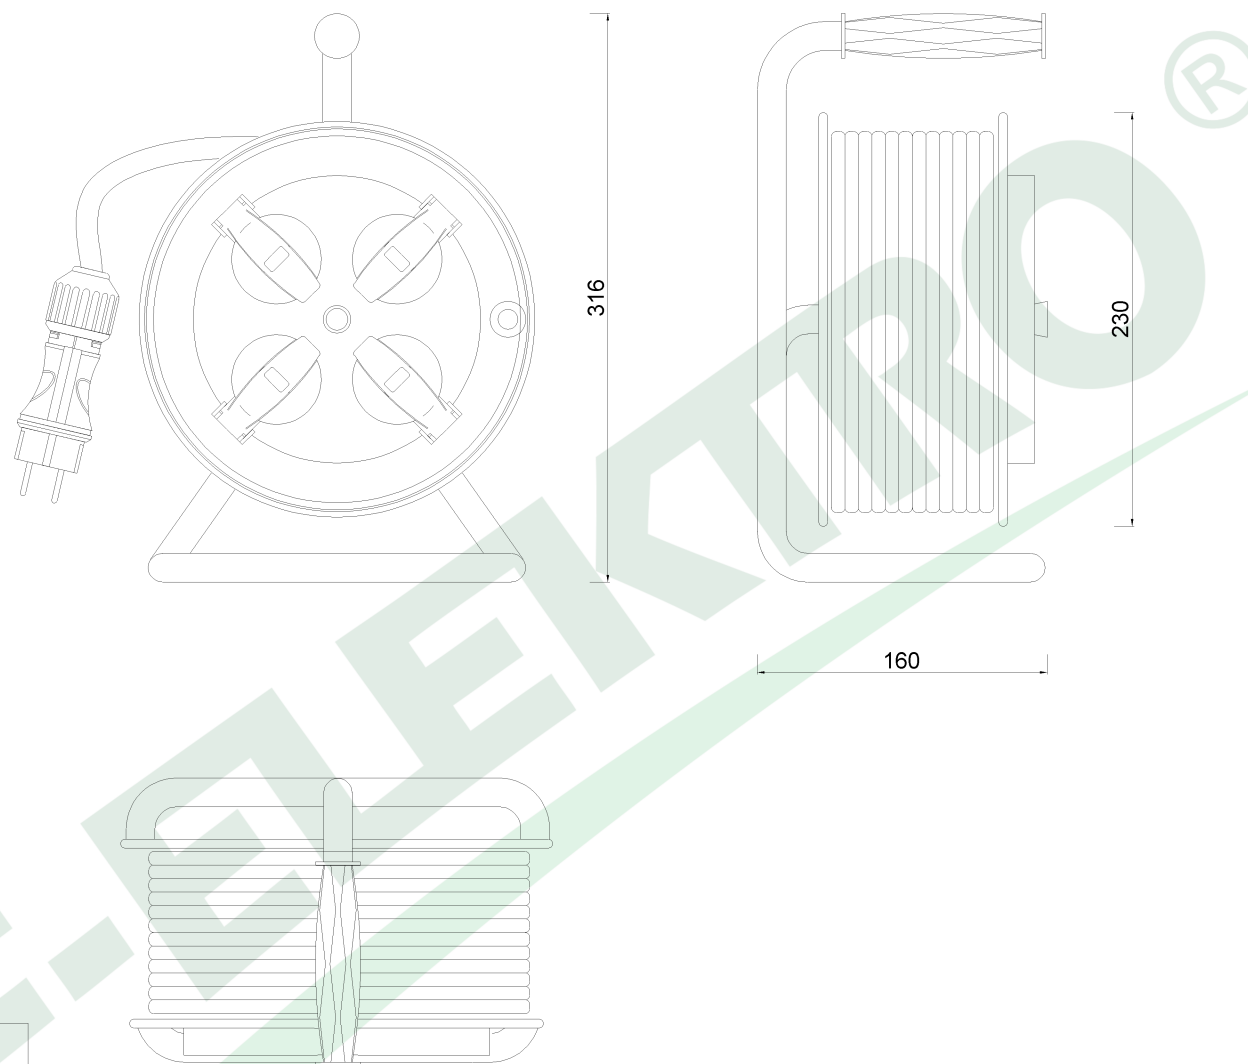

wymiary w [mm]  
dimensions [mm]

**PARAMETRY  
PARAMETERS**

gniazda  
sockets

IP44

zwijak  
cable reel

plastik fi230  
14508

rodzaj przewodu  
cable type

OWY(H05VV-F)

przekrój przewodu  
cable cross section

3x1.5mm<sup>2</sup>

długość przewodu  
cable length

30m

14508-45

Przedł. FILO-230 4x230V OWY 3x1,5 - 30m

Cable reel FILO-230 4x230V OWY 3x1,5 - 30m

F-ELEKTRO