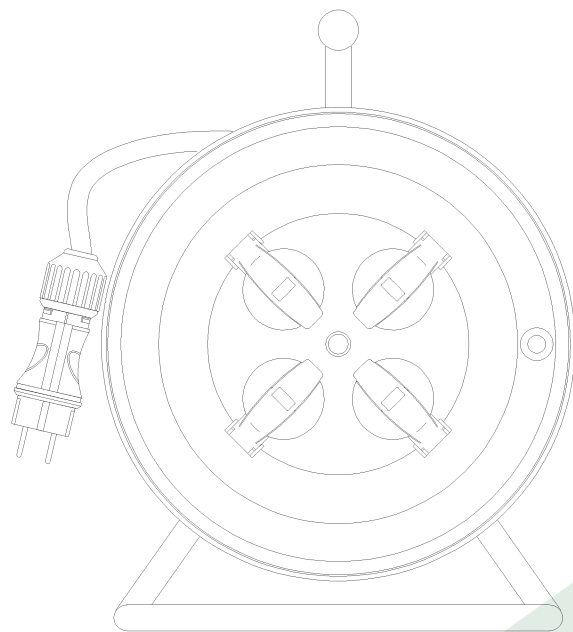

wymiary w [mm]
dimensions [mm]

**PARAMETRY
PARAMETERS**

| | |
|--|------------------------|
| gniazda sockets | IP44 |
| zwijak cable reel | plastik fi260 14688 |
| rodzaj przewodu cable type | OW(H05RR-F) |
| przekrój przewodu cable cross section | 3x1.5mm ² |
| długość przewodu cable length | 15m |

14688-2

Przedłużacz na bębnie FILO-260 4x230V 3x1,5 (OW) /15m/
Cable reel FILO-260 4x230V 3x1,5 (OW) /15m/

F-ELEKTRO

www.f-elektro.com,

e-mail: info@f-elektro.com