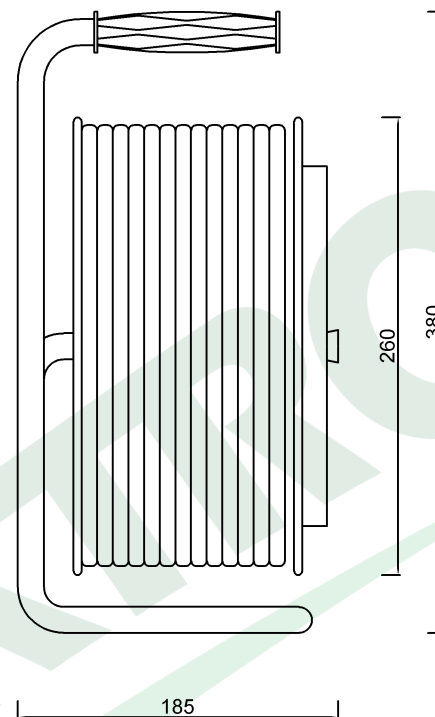

wymiary w [mm]  
dimensions [mm]

**PARAMETRY  
PARAMETERS**

gniazda sockets	IP44
zwijak cable reel	plastik fi260 14688
rodzaj przewodu cable type	OW(H05RR-F)
przekrój przewodu cable cross section	3x1.5mm <sup>2</sup>
długość przewodu cable length	20m

14688-3

Przedłużacz na bębnie FILO-260 4x230V 3x1,5 (OW) /20m/  
Cable reel FILO-260 4x230V 3x1,5 (OW) /20m/

F-ELEKTRO  
www.f-elektro.com  
e-mail: info@f-elektro.com