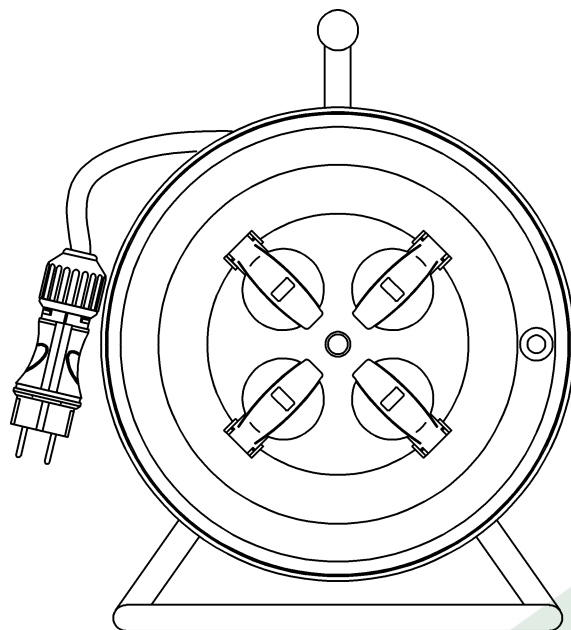

wymiary w [mm]  
dimensions [mm]

**PARAMETRY  
PARAMETERS**

gniazda sockets	IP44
zwijak cable reel	plastik fi260 14688
rodzaj przewodu cable type	OW(H05RR-F)
przekrój przewodu cable cross section	3x1.5mm <sup>2</sup>
długość przewodu cable length	20m

14688-3

Przedłużacz na bębnie FILO-260 4x230V 3x1,5 (OW) /20m/  
Cable reel FILO-260 4x230V 3x1,5 (OW) /20m/

F-ELEKTRO  
www.f-elektro.com  
e-mail: info@f-elektro.com