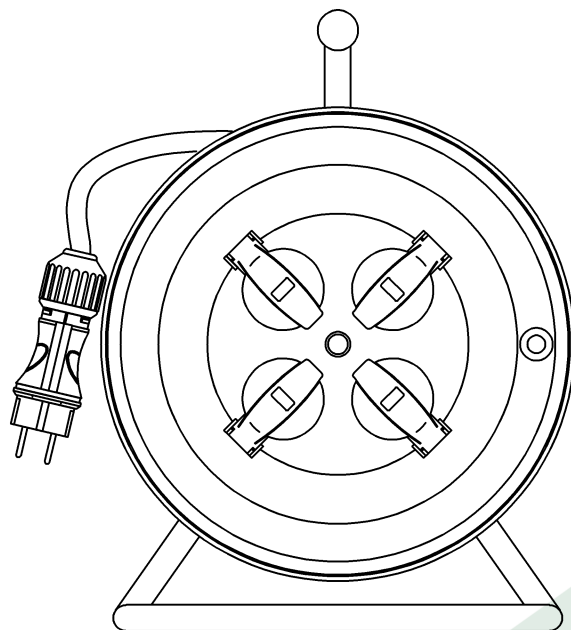

wymiary w [mm]
dimensions [mm]

**PARAMETRY
PARAMETERS**

gniazda sockets	IP44
zwijak cable reel	plastik fi260 14688
rodzaj przewodu cable type	OW(H05RR-F)
przekrój przewodu cable cross section	3x1.5mm ²
długość przewodu cable length	40m

14688-7

Przedłużacz na bębnie FILO-260 4x230V 3x1,5 (OW) /40m/
Cable reel FILO-260 4x230V 3x1,5 (OW) /40m/

F-ELEKTRO

www.f-elektro.com

e-mail: info@f-elektro.com