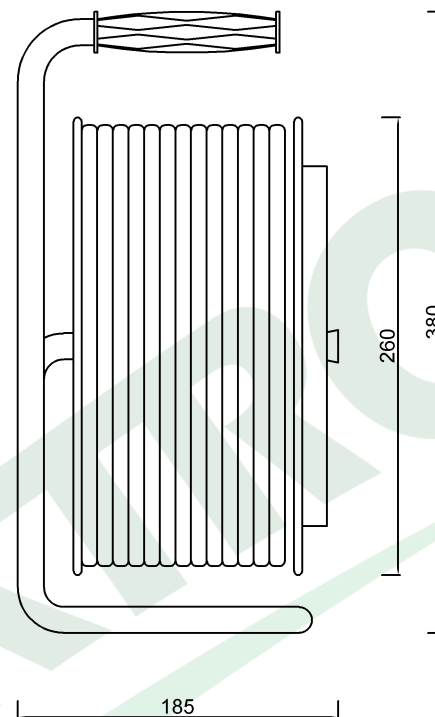

wymiary w [mm]
dimensions [mm]

**PARAMETRY
PARAMETERS**

gniazda sockets	IP44
zwijak cable reel	plastik fi260 14688
rodzaj przewodu cable type	OW(H05RR-F)
przekrój przewodu cable cross section	3x1.5mm ²
długość przewodu cable length	40m

14688-7

Przedłużacz na bębnie FILO-260 4x230V 3x1,5 (OW) /40m/
Cable reel FILO-260 4x230V 3x1,5 (OW) /40m/

F-ELEKTRO

www.f-elektro.com

e-mail: info@f-elektro.com