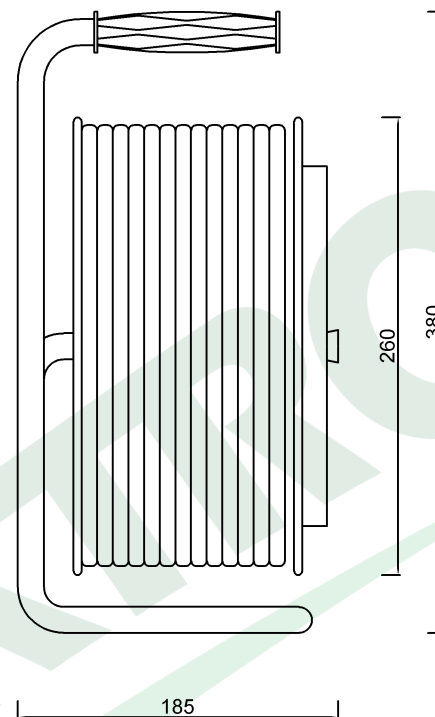

wymiary w [mm]
dimensions [mm]

**PARAMETRY
PARAMETERS**

gniazda sockets	IP44
zwijak cable reel	plastik fi260 14688
rodzaj przewodu cable type	OW(H05RR-F)
przekrój przewodu cable cross section	3x2.5mm ²
długość przewodu cable length	20m

14688-13

Przedłużacz na bębnie FILO-260 4x230V 3x2,5 (OW) /20m/
Cable reel FILO-260 4x230V 3x2,5 (OW) /20m/

F-ELEKTRO

www.f-elektro.com

e-mail: info@f-elektro.com