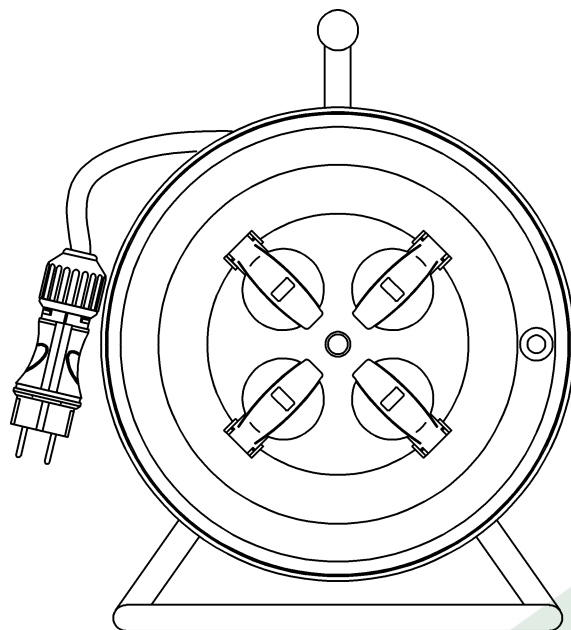

wymiary w [mm]
dimensions [mm]

**PARAMETRY
PARAMETERS**

gniazda sockets	IP44
zwijak cable reel	plastik fi260 14688
rodzaj przewodu cable type	OW(H05RR-F)
przekrój przewodu cable cross section	3x2.5mm ²
długość przewodu cable length	20m

14688-13

Przedłużacz na bębnie FILO-260 4x230V 3x2,5 (OW) /20m/
Cable reel FILO-260 4x230V 3x2,5 (OW) /20m/

F-ELEKTRO

www.f-elektro.com

e-mail: info@f-elektro.com