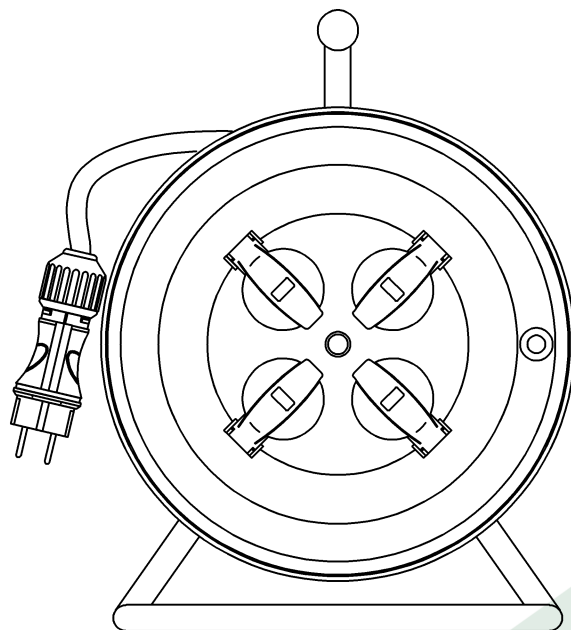

wymiary w [mm]
dimensions [mm]

**PARAMETRY
PARAMETERS**

gniazda
sockets

IP44

zwijak
cable reel

plastik fi260
14688

rodzaj przewodu
cable type

OW(H05RR-F)

przekrój przewodu
cable cross section

3x2.5mm²

długość przewodu
cable length

30m

14688-15

Przedłużacz na bębnie FILO-260 4x230V 3x2,5 (OW) /30m/
Cable reel FILO-260 4x230V 3x2,5 (OW) /30m/

F-ELEKTRO

www.f-elektro.com