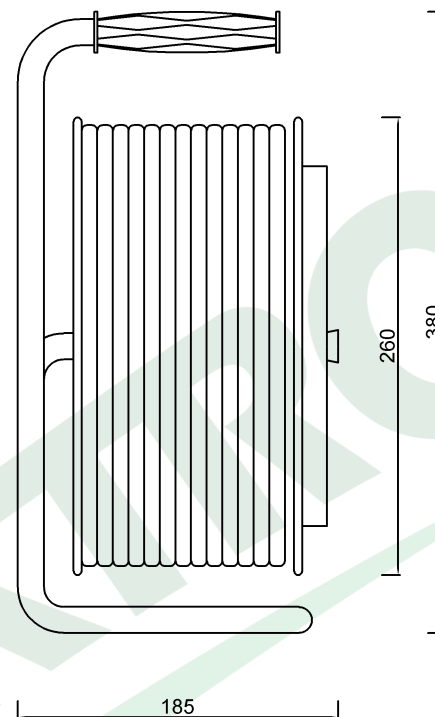

wymiary w [mm]
dimensions [mm]

**PARAMETRY
PARAMETERS**

gniazda
sockets

IP44

zwijak
cable reel

plastik fi260
14688

rodzaj przewodu
cable type

OW(H05RR-F)

przekrój przewodu
cable cross section

3x2.5mm²

długość przewodu
cable length

30m

14688-15

Przedłużacz na bębnie FILO-260 4x230V 3x2,5 (OW) /30m/
Cable reel FILO-260 4x230V 3x2,5 (OW) /30m/

F-ELEKTRO

www.f-elektro.com