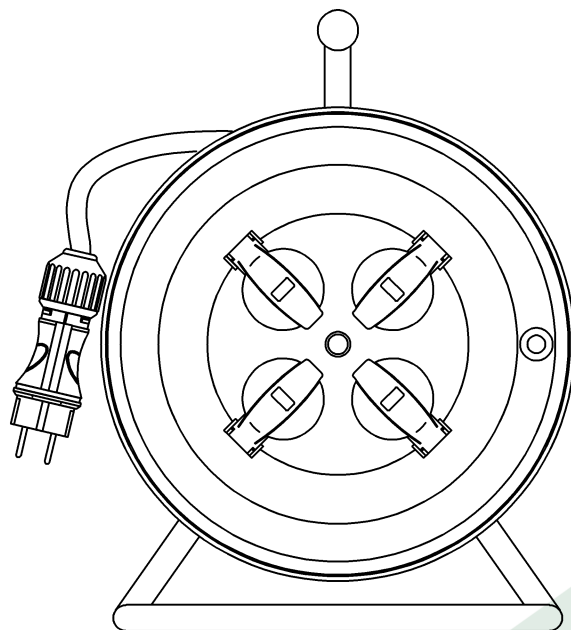

wymiary w [mm]
dimensions [mm]

**PARAMETRY
PARAMETERS**

gniazda sockets	IP44
zwijak cable reel	plastik fi260 14688
rodzaj przewodu cable type	OW(H05RR-F)
przekrój przewodu cable cross section	3x2.5mm ²
długość przewodu cable length	40m

14688-17

Przedłużacz na bębnie FILO-260 4x230V 3x2,5 (OW) /40m/
Cable reel FILO-260 4x230V 3x2,5 (OW) /40m/

F-ELEKTRO
www.f-elektro.com
e-mail: info@f-elektro.com