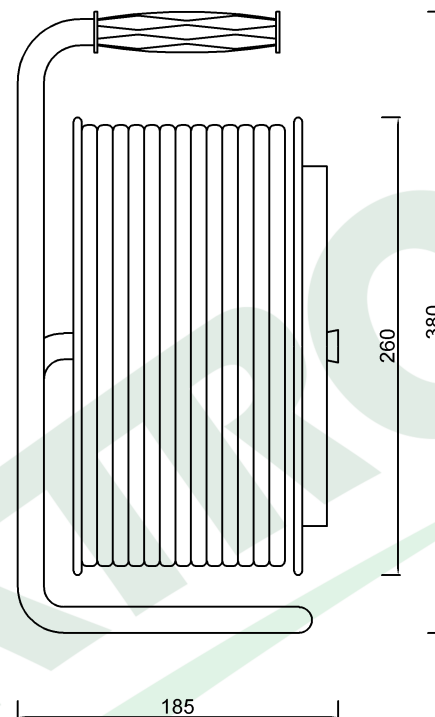

wymiary w [mm]
dimensions [mm]

**PARAMETRY
PARAMETERS**

gniazda sockets	IP44
zwijak cable reel	plastik fi260 14688
rodzaj przewodu cable type	OW(H05RR-F)
przekrój przewodu cable cross section	3x2.5mm ²
długość przewodu cable length	40m

14688-17

Przedłużacz na bębnie FILO-260 4x230V 3x2,5 (OW) /40m/
Cable reel FILO-260 4x230V 3x2,5 (OW) /40m/

F-ELEKTRO
www.f-elektro.com
e-mail: info@f-elektro.com