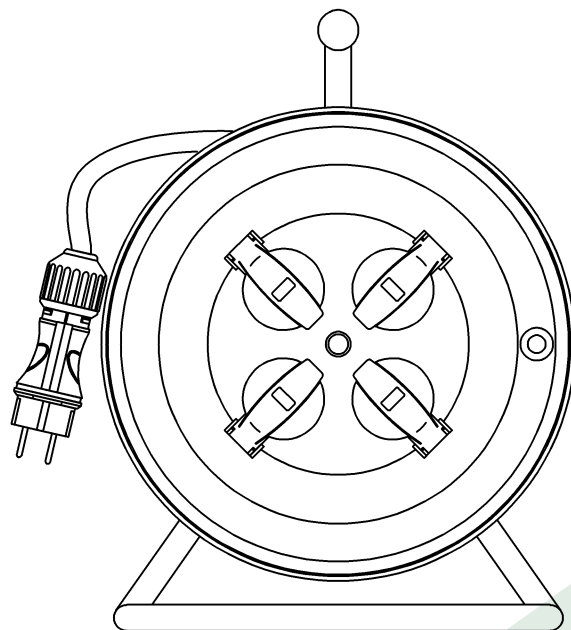

wymiary w [mm]
dimensions [mm]

**PARAMETRY
PARAMETERS**

gniazda sockets	IP44
zwijak cable reel	plastik fi260 14688
rodzaj przewodu cable type	OPD(H07RN-F)
przekrój przewodu cable cross section	3x1.5mm ²
długość przewodu cable length	15m

14688-22

Przedłużacz na bębnie FILO-260 4x230V 3x1,5 (OPD) 15m
Cable reel FILO-260 4x230V 3x1,5 (OPD) /15m/

F-ELEKTRO
www.f-elektro.com
e-mail: info@f-elektro.com