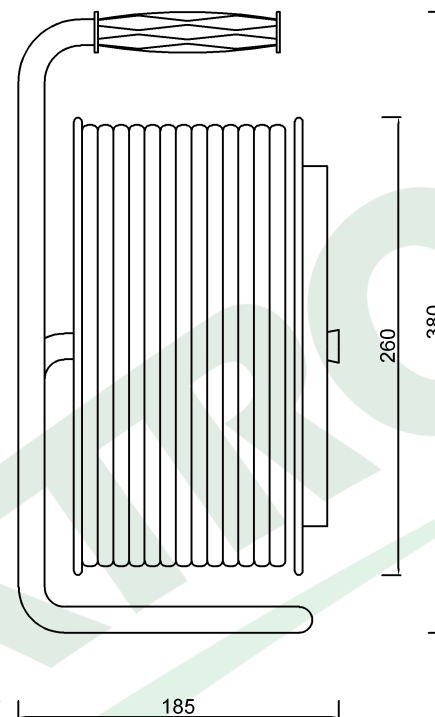

wymiary w [mm]
dimensions [mm]

**PARAMETRY
PARAMETERS**

gniazda sockets	IP44
zwijak cable reel	plastik fi260 14688
rodzaj przewodu cable type	OPD(H07RN-F)
przekrój przewodu cable cross section	3x1.5mm ²
długość przewodu cable length	15m

14688-22

Przedłużacz na bębnie FILO-260 4x230V 3x1,5 (OPD) 15m
Cable reel FILO-260 4x230V 3x1,5 (OPD) /15m/

F-ELEKTRO
www.f-elektro.com
e-mail: info@f-elektro.com