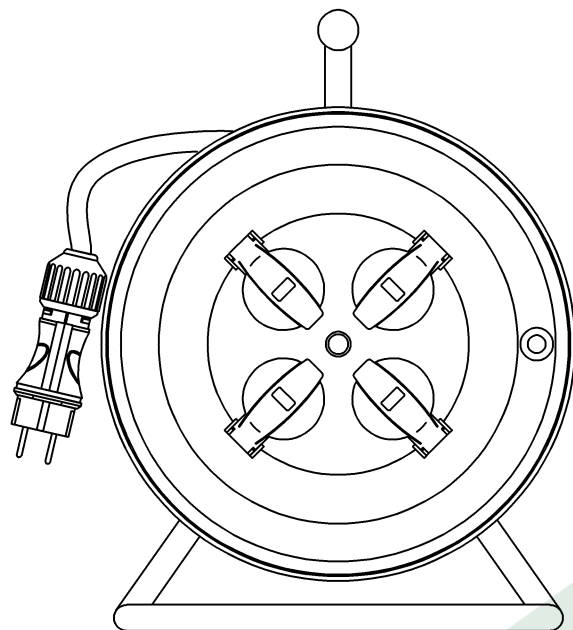

wymiary w [mm]
dimensions [mm]

**PARAMETRY
PARAMETERS**

gniazda sockets	IP44
zwijak cable reel	plastik fi260 14688
rodzaj przewodu cable type	OPD(H07RN-F)
przekrój przewodu cable cross section	3x1.5mm ²
długość przewodu cable length	25m

14688-24 Przedłużacz na bębnie FILO-260 4x230V 3x1,5 (OPD) 25m
Cable reel FILO-260 4x230V 3x1,5 (OPD) /25m/

F-ELEKTRO
www.f-elektro.com
e-mail: info@f-elektro.com