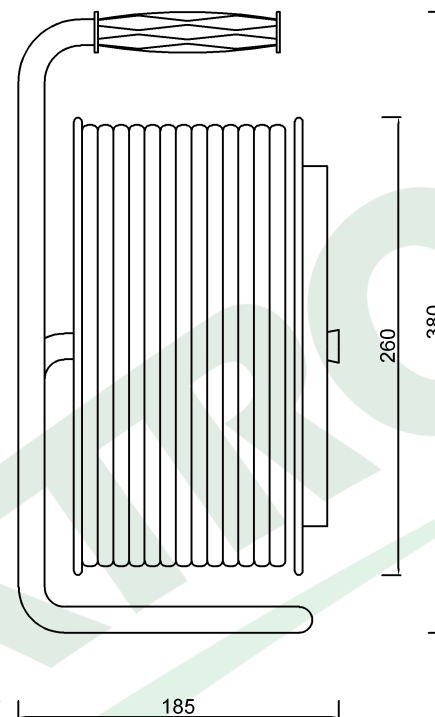

wymiary w [mm]
dimensions [mm]

**PARAMETRY
PARAMETERS**

gniazda sockets	IP44
zwijak cable reel	plastik fi260 14688
rodzaj przewodu cable type	OPD(H07RN-F)
przekrój przewodu cable cross section	3x1.5mm ²
długość przewodu cable length	25m

14688-24 Przedłużacz na bębnie FILO-260 4x230V 3x1,5 (OPD) 25m
Cable reel FILO-260 4x230V 3x1,5 (OPD) /25m/

F-ELEKTRO
www.f-elektro.com
e-mail: info@f-elektro.com