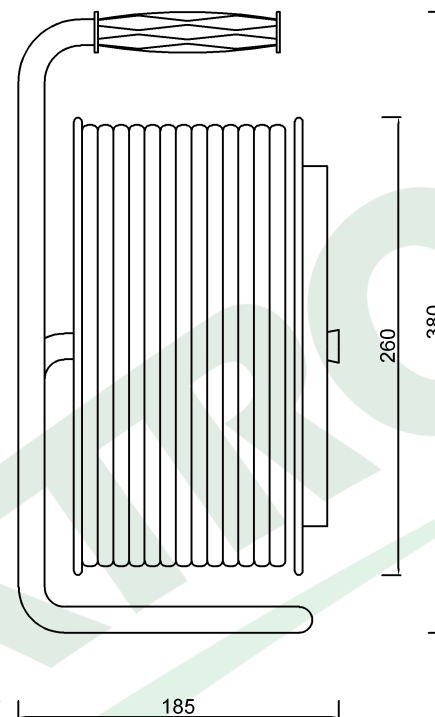

wymiary w [mm]
dimensions [mm]

**PARAMETRY
PARAMETERS**

gniazda
sockets IP44

zwijak
cable reel plastik fi260
14688

rodzaj przewodu
cable type OPD(H07RN-F)

przekrój przewodu
cable cross section 3x1.5mm²

długość przewodu
cable length 30m

14688-25

Przedłużacz na bębnie FILO-260 4x230V 3x1,5 (OPD) 30m
Cable reel FILO-260 4x230V 3x1,5 (OPD) /30m/

F-ELEKTRO

www.f-elektro.com

e-mail: info@f-elektro.com