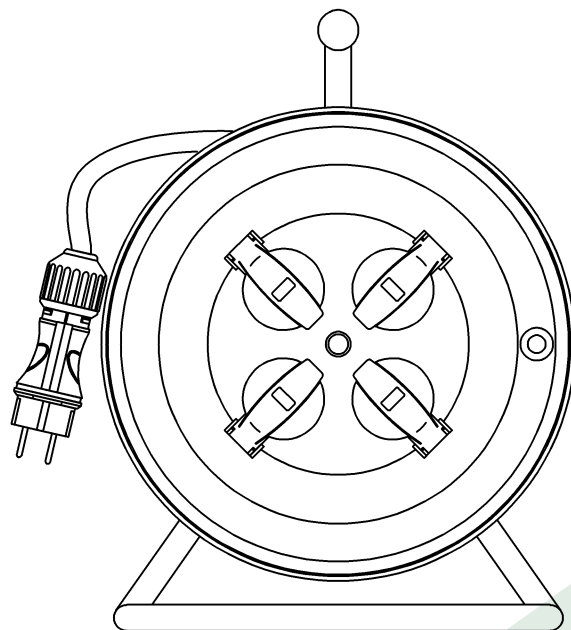

wymiary w [mm]
dimensions [mm]

**PARAMETRY
PARAMETERS**

gniazda
sockets IP44

zwijak
cable reel plastik fi260
14688

rodzaj przewodu
cable type OPD(H07RN-F)

przekrój przewodu
cable cross section 3x1.5mm²

długość przewodu
cable length 30m

14688-25

Przedłużacz na bębnie FILO-260 4x230V 3x1,5 (OPD) 30m
Cable reel FILO-260 4x230V 3x1,5 (OPD) /30m/

F-ELEKTRO

www.f-elektro.com

e-mail: info@f-elektro.com