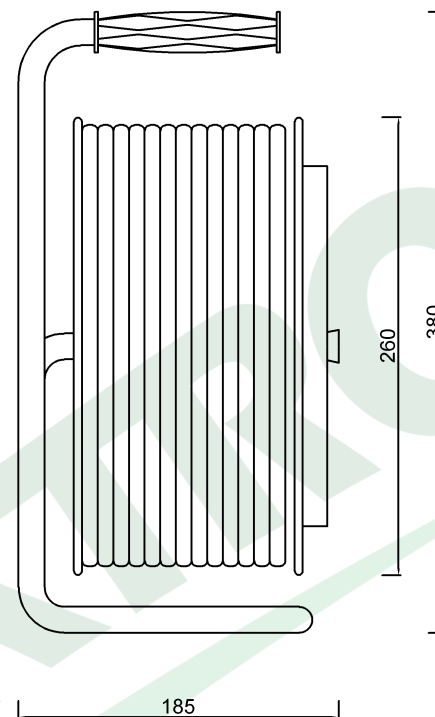

wymiary w [mm]
dimensions [mm]

**PARAMETRY
PARAMETERS**

gniazda
sockets IP44

zwijak
cable reel plastik fi260
14688

rodzaj przewodu
cable type OPD(H07RN-F)

przekrój przewodu
cable cross section 3x1.5mm²

długość przewodu
cable length 50m

14688-28

Przedłużacz na bębnie FILO-260 4x230V 3x1,5 (OPD) 50m
Cable reel FILO-260 4x230V 3x1,5 (OPD) /50m/

F-ELEKTRO
www.f-elektro.com
e-mail: info@f-elektro.com