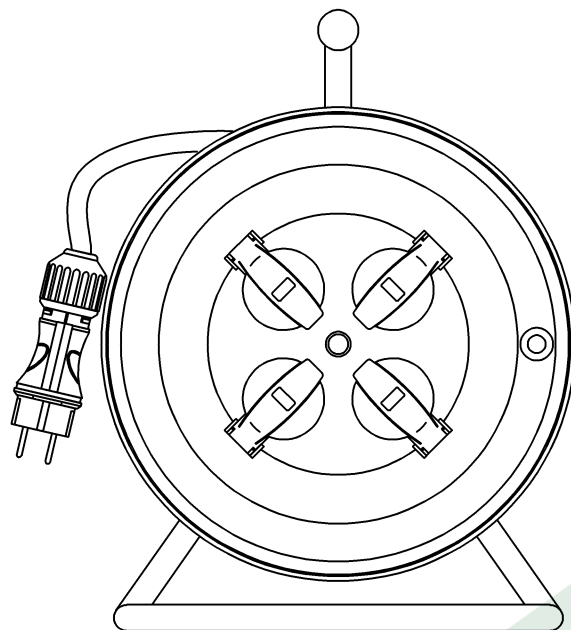

wymiary w [mm]
dimensions [mm]

**PARAMETRY
PARAMETERS**

gniazda
sockets IP44

zwijak
cable reel plastik fi260
14688

rodzaj przewodu
cable type OPD(H07RN-F)

przekrój przewodu
cable cross section 3x1.5mm²

długość przewodu
cable length 50m

14688-28

Przedłużacz na bębnie FILO-260 4x230V 3x1,5 (OPD) 50m
Cable reel FILO-260 4x230V 3x1,5 (OPD) /50m/

F-ELEKTRO
www.f-elektro.com
e-mail: info@f-elektro.com