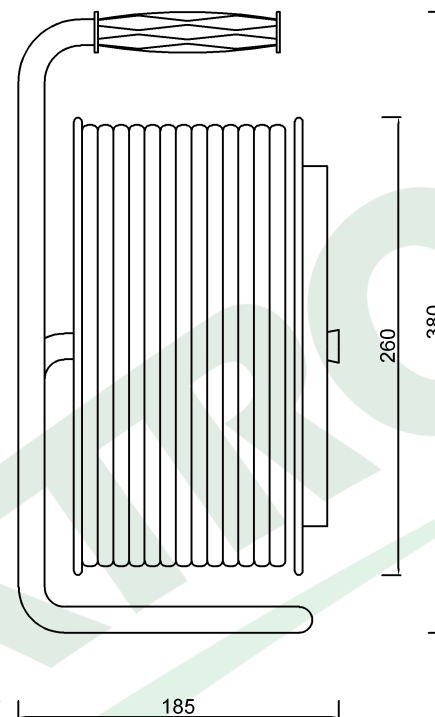

wymiary w [mm]
dimensions [mm]

**PARAMETRY
PARAMETERS**

gniazda
sockets IP44

zwijak
cable reel plastik fi260
14688

rodzaj przewodu
cable type OWY(H05VV-F)

przekrój przewodu
cable cross section 3x1.5mm²

długość przewodu
cable length 15m

14688-42

Przedłużacz na bębnie FILO-260 4x230V 3x1,5 (OWY) /15m/
Cable reel FILO-260 4x230V 3x1,5 (OWY) /15m/

F-ELEKTRO

www.f-elektro.com

e-mail: info@f-elektro.com