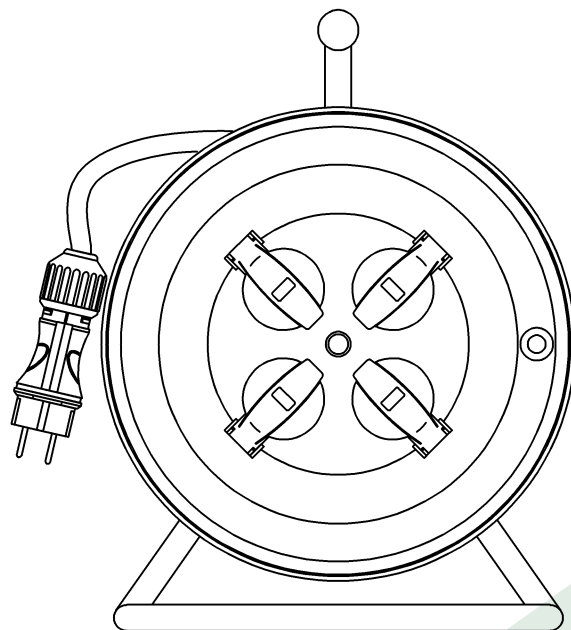

wymiary w [mm]
dimensions [mm]

**PARAMETRY
PARAMETERS**

gniazda
sockets IP44

zwijak
cable reel plastik fi260
14688

rodzaj przewodu
cable type OWY(H05VV-F)

przekrój przewodu
cable cross section 3x1.5mm²

długość przewodu
cable length 15m

14688-42

Przedłużacz na bębnie FILO-260 4x230V 3x1,5 (OWY) /15m/
Cable reel FILO-260 4x230V 3x1,5 (OWY) /15m/

F-ELEKTRO

www.f-elektro.com

e-mail: info@f-elektro.com