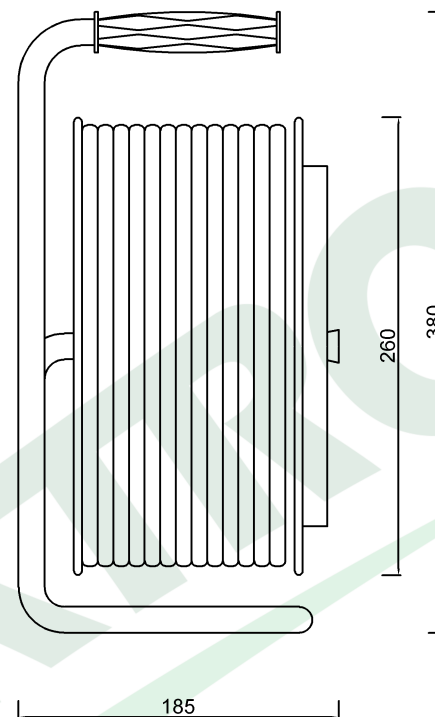

wymiary w [mm]
dimensions [mm]

**PARAMETRY
PARAMETERS**

gniazda sockets	IP44
zwijak cable reel	plastik fi260 14688
rodzaj przewodu cable type	OWY(H05VV-F)
przekrój przewodu cable cross section	3x1.5mm ²
długość przewodu cable length	20m

14688-43

Przedłużacz na bębnie FILO-260 4x230V 3x1,5 (OWY) /20m/
Cable reel FILO-260 4x230V 3x1,5 (OWY) /20m/

F-ELEKTRO

www.f-elektro.com

e-mail: info@f-elektro.com