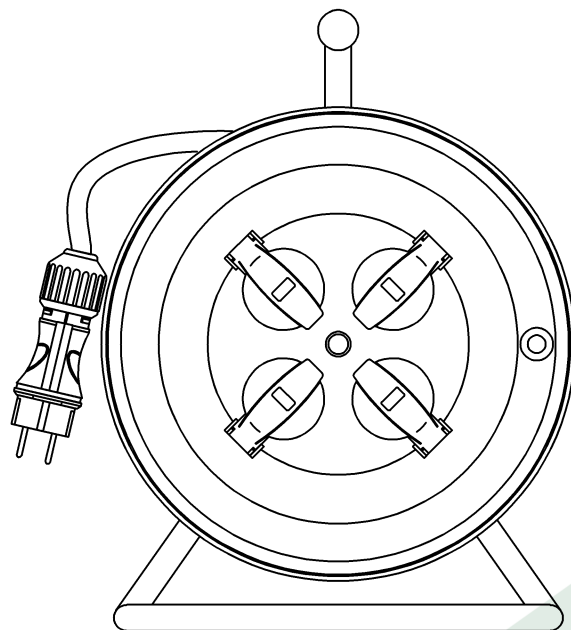

wymiary w [mm]
dimensions [mm]

**PARAMETRY
PARAMETERS**

gniazda sockets	IP44
zwijak cable reel	plastik fi260 14688
rodzaj przewodu cable type	OWY(H05VV-F)
przekrój przewodu cable cross section	3x1.5mm ²
długość przewodu cable length	20m

14688-43

Przedłużacz na bębnie FILO-260 4x230V 3x1,5 (OWY) /20m/
Cable reel FILO-260 4x230V 3x1,5 (OWY) /20m/

F-ELEKTRO

www.f-elektro.com

e-mail: info@f-elektro.com