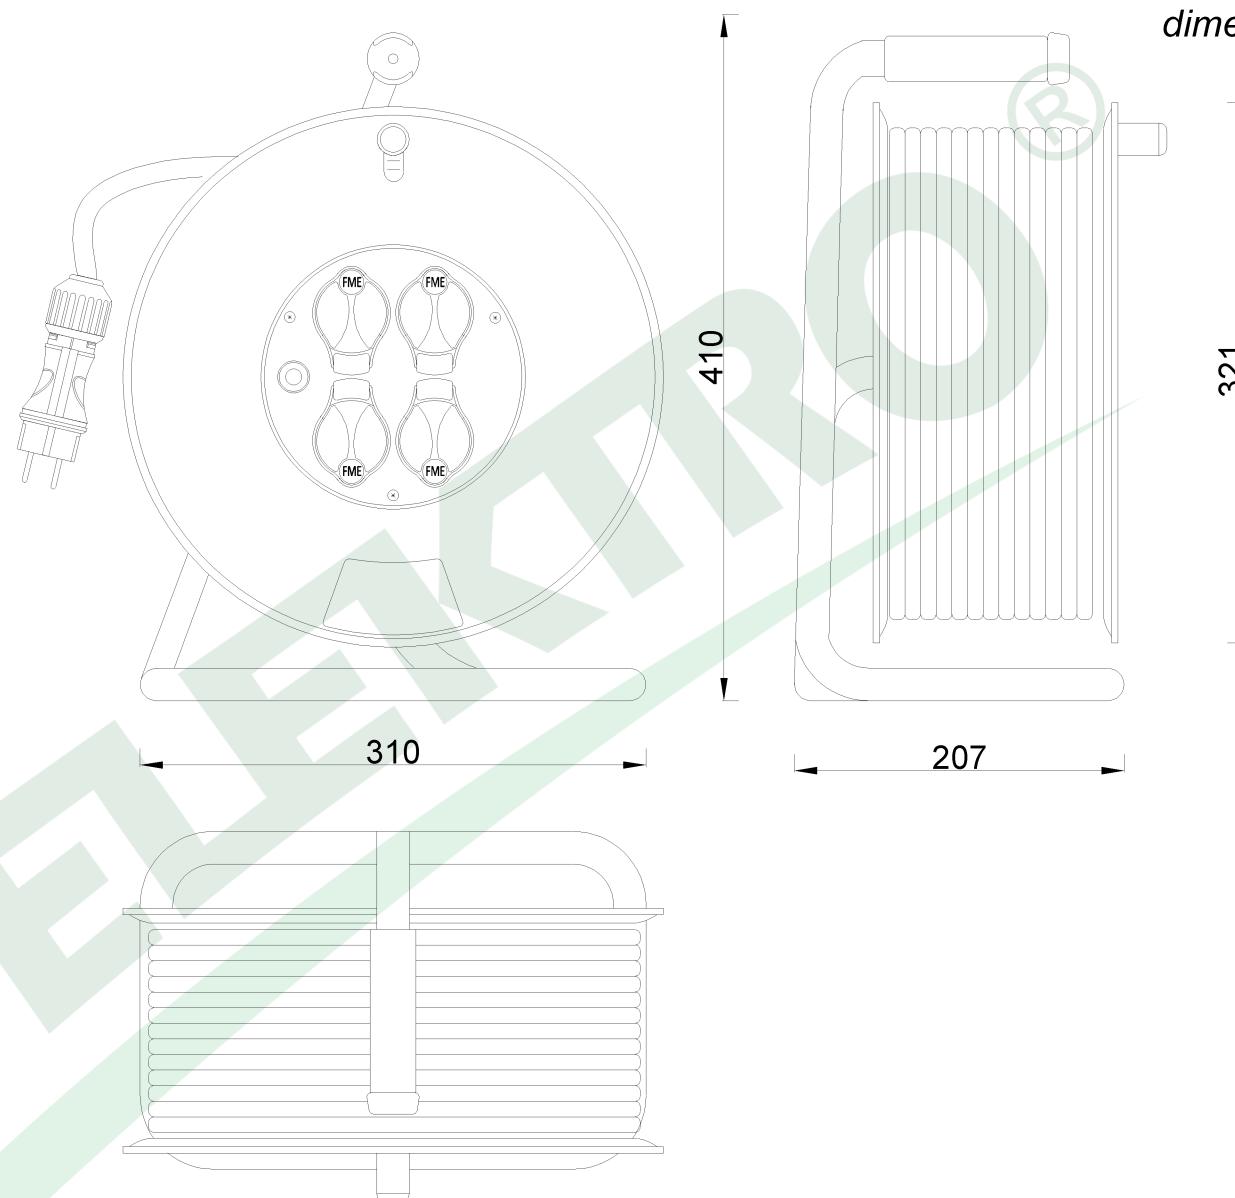

wymiary w [mm]  
dimensions [mm]

**PARAMETRY  
PARAMETERS**

gniazda sockets	IP44
zwijak cable reel	plastik fi320 14708
rodzaj przewodu cable type	OW(H05RR-F)
przekrój przewodu cable cross section	3x2.5mm <sup>2</sup>
długość przewodu cable length	50m

14708-18 Przedłużacz na bębnie TONDA-320 4x230V 3x2,5 (OW) /50m/  
Cable reel TONDA-320 4x230V 3x2,5 (OW) /50m/

F-ELEKTRO  
www.f-elektro.com,  
e-mail: info@f-elektro.com