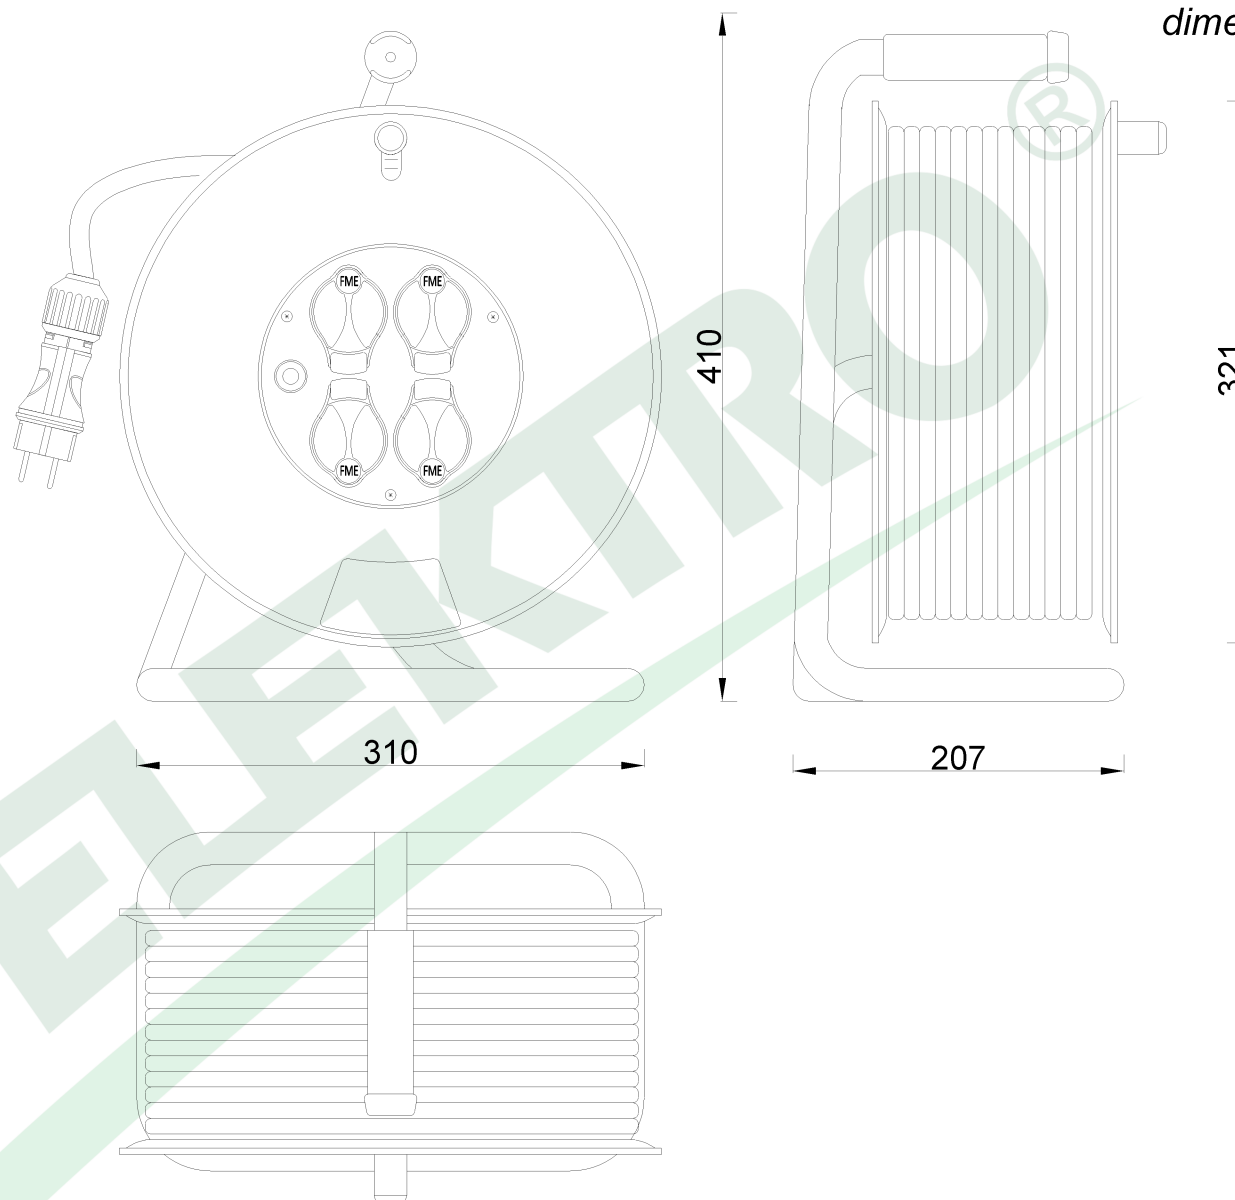

wymiary w [mm]
dimensions [mm]

**PARAMETRY
PARAMETERS**

gniazda sockets	IP44
zwijak cable reel	plastik fi320 14708
rodzaj przewodu cable type	OPD(H07RN-F)
przekrój przewodu cable cross section	3x2.5mm ²
długość przewodu cable length	50m

14708-38 Przedł. TONDA-320 4x230V OPD 3x2,5 - 50m
Cable reel TONDA-320 4x230V OPD 3x2,5 - 50m

F-ELEKTRO
www.f-elektro.com,
e-mail: info@f-elektro.com