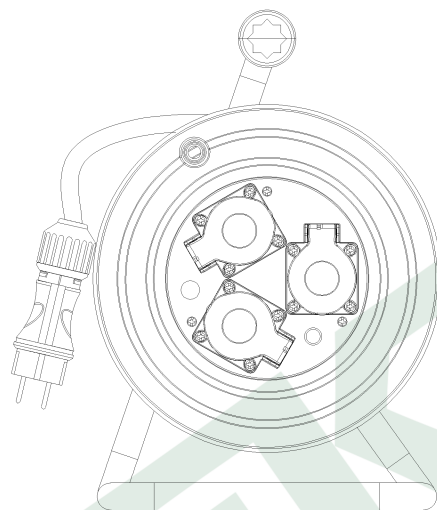

wymiary w [mm]
dimensions [mm]

**PARAMETRY
PARAMETERS**

gniazda sockets	IP44
zwijak cable reel	plastik fi240 14650
rodzaj przewodu cable type	OW(H05RR-F)
przekrój przewodu cable cross section	3x1.5mm ²
długość przewodu cable length	15m

14650-2 Przedłużacz na bębnie plastikowym NERO-240 3x230V IP44 3x1,5 (OW) /15m/ z termikiem i kontrolką
Cable reel NERO-240 3x230V IP44 3x1,5 OW /15m/

F-ELEKTRO
www.f-elektro.com,
e-mail: info@f-elektro.com