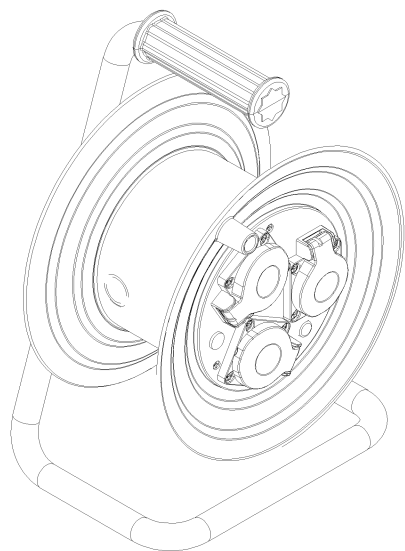

wymiary w [mm]
dimensions [mm]

**PARAMETRY
PARAMETERS**

gniazda sockets	IP44
zwijak cable reel	plastik fi240 14650
rodzaj przewodu cable type	OW(H05RR-F)
przekrój przewodu cable cross section	3x1.5mm ²
długość przewodu cable length	15m

14650-2 Przedłużacz na bębnie plastikowym NERO-240 3x230V IP44 3x1,5 (OW) /15m/ z termikiem i kontrolką
Cable reel NERO-240 3x230V IP44 3x1,5 OW /15m/

F-ELEKTRO
www.f-elektro.com,
e-mail: info@f-elektro.com