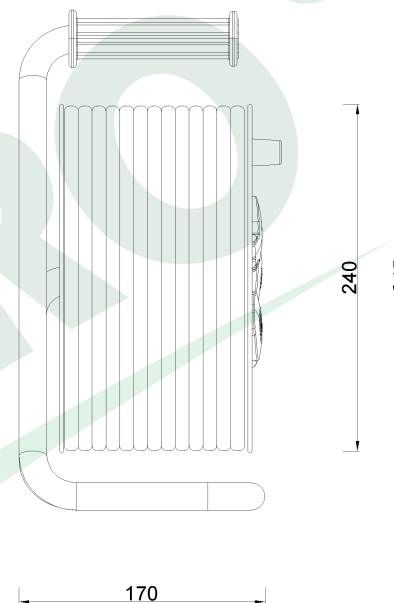

wymiary w [mm]
dimensions [mm]

**PARAMETRY
PARAMETERS**

gniazda sockets	IP44
zwijak cable reel	plastik fi240 14650
rodzaj przewodu cable type	OW(H05RR-F)
przekrój przewodu cable cross section	3x1.5mm ²
długość przewodu cable length	15m

14650-2 Przedłużacz na bębnie plastikowym NERO-240 3x230V IP44 3x1,5 (OW) /15m/ z termikiem i kontrolką
Cable reel NERO-240 3x230V IP44 3x1,5 OW /15m/

F-ELEKTRO
www.f-elektro.com,
e-mail: info@f-elektro.com