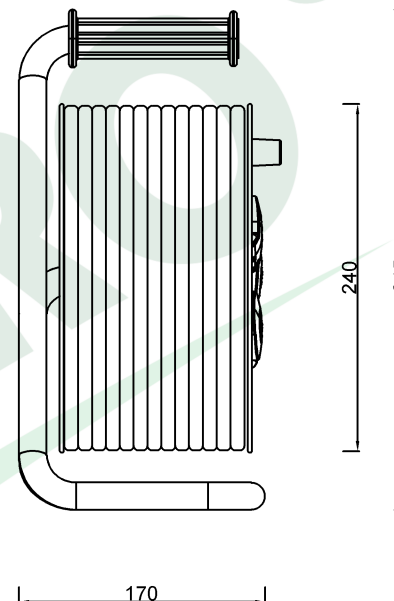

wymiary w [mm]  
dimensions [mm]

**PARAMETRY  
PARAMETERS**

gniazda sockets	IP44
zwijak cable reel	plastik fi240 14650
rodzaj przewodu cable type	OW(H05RR-F)
przekrój przewodu cable cross section	3x1.5mm <sup>2</sup>
długość przewodu cable length	35m

14650-6	Przedłużacz na bębnie plastikowym NERO-240 3x230V IP44 3x1,5 (OW) /35m/ z termikiem i kontrolką Cable reel NERO-240 3x230V IP44 3x1,5 (OW) /35m/
---------	---

F-ELEKTRO  
www.f-elektro.com,  
e-mail: info@f-elektro.com