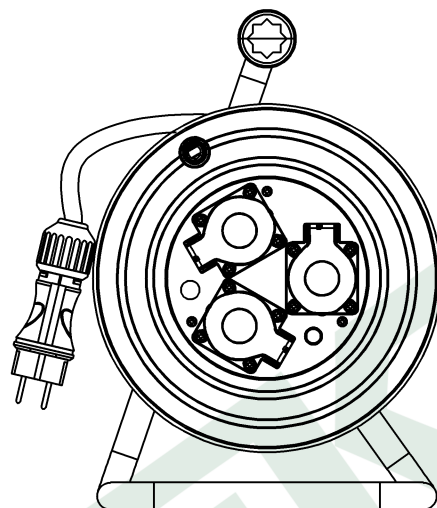

wymiary w [mm]  
dimensions [mm]

**PARAMETRY  
PARAMETERS**

gniazda sockets	IP44
zwijak cable reel	plastik fi240 14650
rodzaj przewodu cable type	OW(H05RR-F)
przekrój przewodu cable cross section	3x1.5mm <sup>2</sup>
długość przewodu cable length	35m

14650-6	Przedłużacz na bębnie plastikowym NERO-240 3x230V IP44 3x1,5 (OW) /35m/ z termikiem i kontrolką Cable reel NERO-240 3x230V IP44 3x1,5 (OW) /35m/
---------	---

F-ELEKTRO  
www.f-elektro.com,  
e-mail: info@f-elektro.com