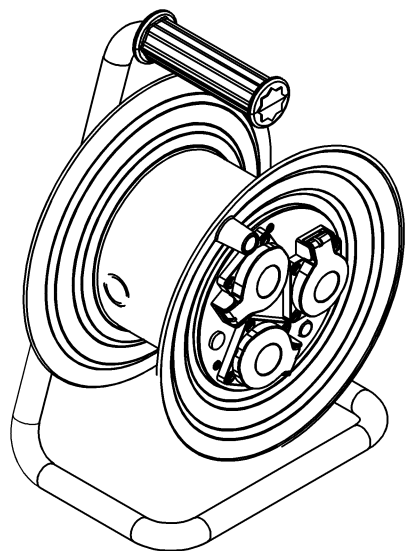

wymiary w [mm]  
dimensions [mm]

**PARAMETRY  
PARAMETERS**

gniazda sockets	IP44
zwijak cable reel	plastik fi240 14650
rodzaj przewodu cable type	OW(H05RR-F)
przekrój przewodu cable cross section	3x1.5mm <sup>2</sup>
długość przewodu cable length	35m

14650-6	Przedłużacz na bębnie plastikowym NERO-240 3x230V IP44 3x1,5 (OW) /35m/ z termikiem i kontrolką Cable reel NERO-240 3x230V IP44 3x1,5 (OW) /35m/
---------	---

F-ELEKTRO  
www.f-elektro.com,  
e-mail: info@f-elektro.com