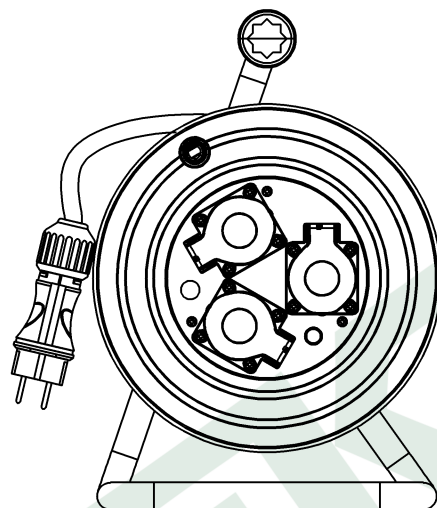

wymiary w [mm]
dimensions [mm]

**PARAMETRY
PARAMETERS**

gniazda sockets	IP44
zwijak cable reel	plastik fi240 14650
rodzaj przewodu cable type	OW(H05RR-F)
przekrój przewodu cable cross section	3x2.5mm ²
długość przewodu cable length	15m

14650-12 Przedłużacz na bębnie plastikowym NERO-240 3x230V IP44 3x2,5 (OW) /15m/ z termikiem i kontrolką
Cable reel NERO-240 3x230V IP44 3x2,5 (OW) /15m/

F-ELEKTRO
www.f-elektro.com,
e-mail: info@f-elektro.com