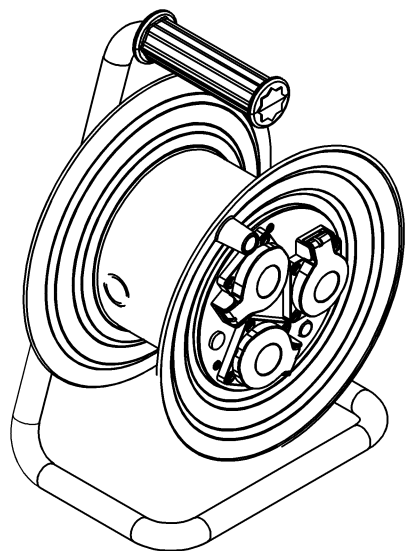

wymiary w [mm]
dimensions [mm]

**PARAMETRY
PARAMETERS**

gniazda sockets	IP44
zwijak cable reel	plastik fi240 14650
rodzaj przewodu cable type	OW(H05RR-F)
przekrój przewodu cable cross section	3x2.5mm ²
długość przewodu cable length	15m

14650-12 Przedłużacz na bębnie plastikowym NERO-240 3x230V IP44 3x2,5 (OW) /15m/ z termikiem i kontrolką
Cable reel NERO-240 3x230V IP44 3x2,5 (OW) /15m/

F-ELEKTRO
www.f-elektro.com,
e-mail: info@f-elektro.com