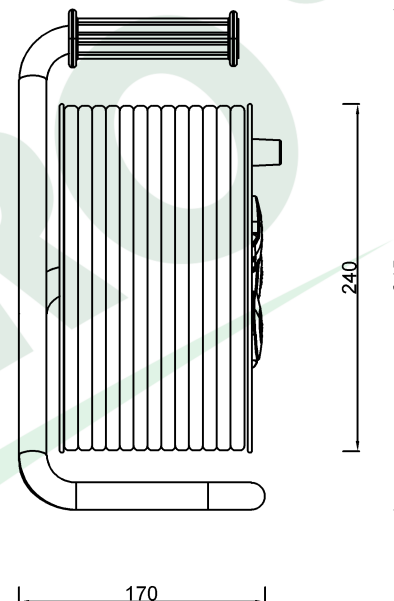

wymiary w [mm]
dimensions [mm]

**PARAMETRY
PARAMETERS**

gniazda sockets	IP44
zwijak cable reel	plastik fi240 14650
rodzaj przewodu cable type	OW(H05RR-F)
przekrój przewodu cable cross section	3x2.5mm ²
długość przewodu cable length	15m

14650-12 Przedłużacz na bębnie plastikowym NERO-240 3x230V IP44 3x2,5 (OW) /15m/ z termikiem i kontrolką
Cable reel NERO-240 3x230V IP44 3x2,5 (OW) /15m/

F-ELEKTRO
www.f-elektro.com,
e-mail: info@f-elektro.com