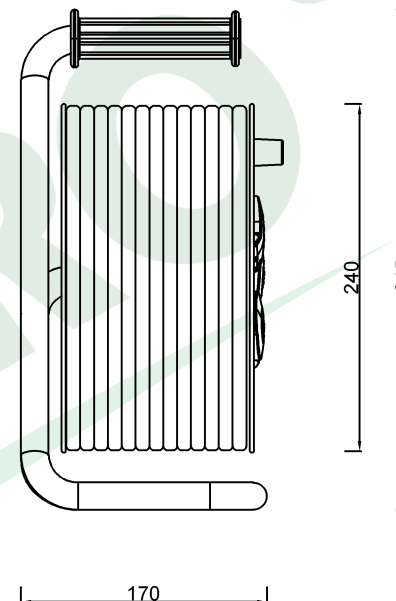

wymiary w [mm]
dimensions [mm]

**PARAMETRY
PARAMETERS**

gniazda sockets	IP44
zwijak cable reel	plastik fi240 14650
rodzaj przewodu cable type	OW(H05RR-F)
przekrój przewodu cable cross section	3x2.5mm ²
długość przewodu cable length	20m

14650-13 Przedłużacz na bębnie plastikowym NERO-240 3x230V IP44 3x2,5 (OW) /20m/ z termikiem i kontrolką
Cable reel NERO-240 3x230V IP44 3x2,5 (OW) /20m/

F-ELEKTRO
www.f-elektro.com,
e-mail: info@f-elektro.com