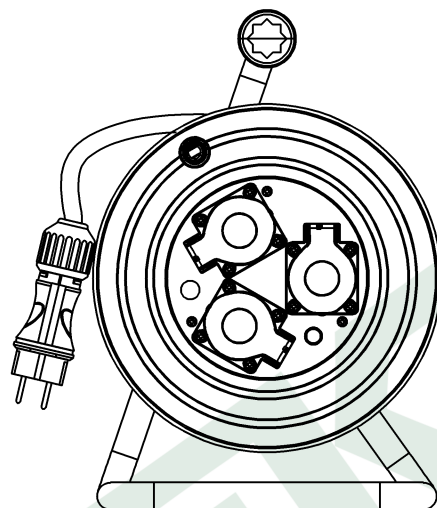

wymiary w [mm]
dimensions [mm]

**PARAMETRY
PARAMETERS**

gniazda sockets	IP44
zwijak cable reel	plastik fi240 14650
rodzaj przewodu cable type	OW(H05RR-F)
przekrój przewodu cable cross section	3x2.5mm ²
długość przewodu cable length	20m

14650-13 Przedłużacz na bębnie plastikowym NERO-240 3x230V IP44 3x2,5 (OW) /20m/ z termikiem i kontrolką
Cable reel NERO-240 3x230V IP44 3x2,5 (OW) /20m/

F-ELEKTRO
www.f-elektro.com,
e-mail: info@f-elektro.com