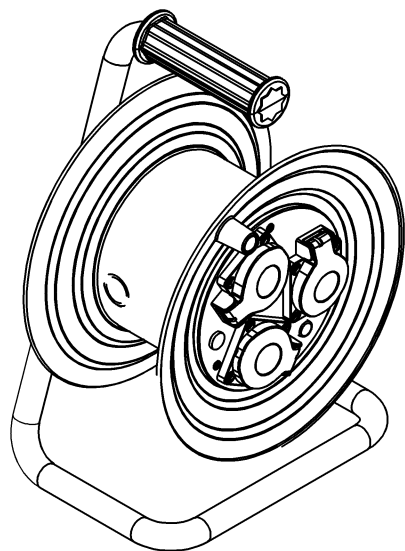

wymiary w [mm]
dimensions [mm]

**PARAMETRY
PARAMETERS**

gniazda sockets	IP44
zwijak cable reel	plastik fi240 14650
rodzaj przewodu cable type	OW(H05RR-F)
przekrój przewodu cable cross section	3x2.5mm ²
długość przewodu cable length	20m

14650-13 Przedłużacz na bębnie plastikowym NERO-240 3x230V IP44 3x2,5 (OW) /20m/ z termikiem i kontrolką
Cable reel NERO-240 3x230V IP44 3x2,5 (OW) /20m/

F-ELEKTRO
www.f-elektro.com,
e-mail: info@f-elektro.com